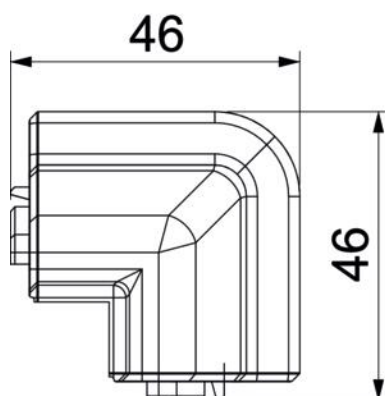

Ulkokulma jalkalistakanavan suunnanvaihtoon.
Ulkokulma peittää kanavien leikatut päät.

PVC Polyvinyylikloridi

Perustiedot

Tuotenumero	6132262
Tyyppi	SLL AE2070 rws
Nimitys 1	Ulkokulma
Nimitys 2	SL-L 20x70 9010
Valmistaja	OBO
Väri	puhtaanvalkoinen, RAL 9010
Materiaali	polyvinyylikloridi
Pienin myyntiyksikkö	10
Määräyksikkö	Kappale
Paino	1,87 kg
Painoyksikkö	kg/100 kpl

Mitat

Pituus	78 mm
Korkeus	46 mm

Tekniset tiedot

Malli	Muoto-osa, kansi
Koriste	ilman
Tiivistys kannessa	Seinä/lattia
Halogeeniton	ei
Mattolistalla	ei
Kotelointiluokka	IP40
Suojaustaso IK-koodi	IK06
Käyttöalueen lämpötila maks.	60 °C
Käyttöalueen lämpötila min.	-5 °C
Kulma-alue min.	90 mm