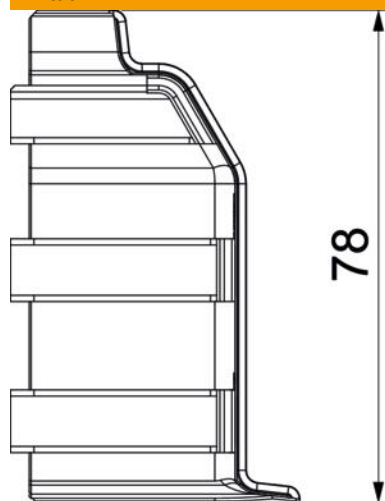

Ulkokulma jalkalistakanavan suunnanvaihtoon.
Ulkokulma peittää kanavien leikatut päät.

PVC Polyvinyylikloridi

Perustiedot

Tuotenumero	6132262
Tyyppi	SLL AE2070 rws
Nimitys 1	Ulkokulma
Nimitys 2	SL-L 20x70 9010
Valmistaja	OBO
Väri	puhtaanvalkoinen, RAL 9010
Materiaali	polyvinyylikloridi
Pienin myyntiyksikkö	10
Määräyksikkö	Kappale
Paino	1,87 kg
Painoyksikkö	kg/100 kpl

Mitat

Pituus	78 mm
Korkeus	46 mm

Tekniset tiedot

Malli	Muoto-osa, kansi
Koriste	ilman
Tiivistys kannessa	Seinä/lattia
Halogeeniton	ei
Mattolistalla	ei
Kotelointiluokka	IP40
Suojaustaso IK-koodi	IK06
Käyttöalueen lämpötila maks.	60 °C
Käyttöalueen lämpötila min.	-5 °C
Kulma-alue min.	90 mm