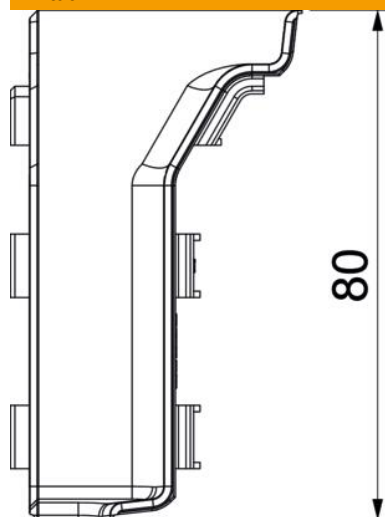

Sisäkulma jalkalistakanavan suunnanvaihtoon.
Sisäkulma peittää kanavien leikatut päät.

PVC Polyvinyylidloridi

Perustiedot

Tuotenumero	6132243
Tyyppi	SLL IE2070 rws
Nimitys 1	Sisäkulma
Nimitys 2	SL-L 20x70 9010
Valmistaja	OBO
Väri	puhtaanvalkoinen, RAL 9010
Materiaali	polyvinyylidloridi
Pienin myyntiyksikkö	10
Määräyksikkö	Kappale
Paino	1,42 kg
Painoyksikkö	kg/100 kpl

Mitat

Pituus	46 mm
Pohjamitta	46 mm
Korkeus	80 mm

Tekniset tiedot

Malli	Muoto-osa, kansi
Koriste	ilman
Tiivistys kannessa	Seinä/lattia
Halogeeniton	ei
Mattolistalla	ei
Kotelointiluokka	IP40
Suojaustaso IK-koodi	IK06
Käyttöalueen lämpötila maks.	60 °C
Käyttöalueen lämpötila min.	-5 °C
Kulma-alue min.	90 mm