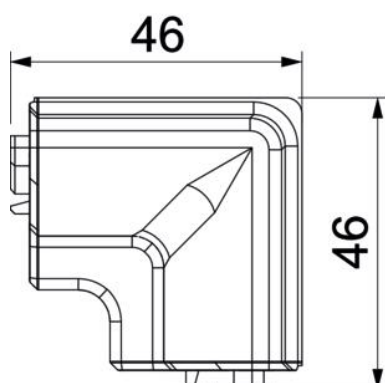

Sisäkulma jalkalistakanavan suunnanvaihtoon.
Sisäkulma peittää kanavien leikatut päät.

PVC Polyvinyylidloridi

Perustiedot

Tuotenumero	6132243
Tyyppi	SLL IE2070 rws
Nimitys 1	Sisäkulma
Nimitys 2	SL-L 20x70 9010
Valmistaja	OBO
Väri	puhtaanvalkoinen, RAL 9010
Materiaali	polyvinyylidloridi
Pienin myyntiyksikkö	10
Määräyksikkö	Kappale
Paino	1,42 kg
Painoyksikkö	kg/100 kpl

Mitat

Pituus	46 mm
Pohjamitta	46 mm
Korkeus	80 mm

Tekniset tiedot

Malli	Muoto-osa, kansi
Koriste	ilman
Tiivistys kannessa	Seinä/lattia
Halogeeniton	ei
Mattolistalla	ei
Kotelointiluokka	IP40
Suojaustaso IK-koodi	IK06
Käyttöalueen lämpötila maks.	60 °C
Käyttöalueen lämpötila min.	-5 °C
Kulma-alue min.	90 mm