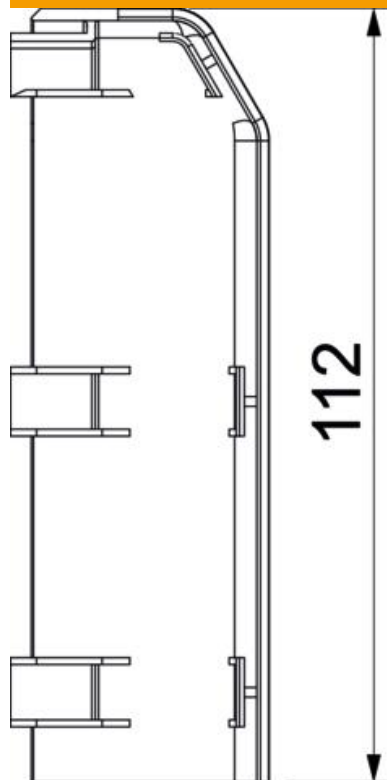

Ulkokulma jalkalistakanavan suunnanvaihtoon.

Ulkokulma peittää kanavien leikatut päät.

PVC Polyvinyylikloridi

Perustiedot

Tuotenumero	6132275
Tyyppi	SL AE20110 rws
Nimitys 1	Ulkokulma
Nimitys 2	SL 20x110 9010
Valmistaja	OBO
Väri	puhtaanvalkoinen, RAL 9010
Materiaali	polyvinyylikloridi
Pienin myyntiyksikkö	10
Määräyksikkö	Kappale
Paino	2,22 kg
Painoyksikkö	kg/100 kpl

Tekninen tietolehti

Ulkokulma SL AE20110

Tuotenumero: 6132275

Mitat

Pituus	37 mm
Korkeus	112 mm

Tekniset tiedot

Malli	Muoto-osa, kansi
Koriste	ilman
Tiivistys kannessa	ilman
Halogeeniton	ei
Mattolistalla	ei
Kotelointiluokka	IP40
Suojaustaso IK-koodi	IK06
Käyttöalueen lämpötila maks.	60 °C
Käyttöalueen lämpötila min.	-5 °C
Kulma-alue min.	90 mm