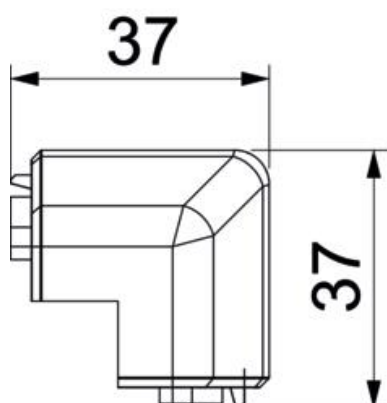

Ulkokulma jalkalistakanavan suunnanvaihtoon.

Ulkokulma peittää kanavien leikatut päät.

PVC Polyvinyylikloridi

Perustiedot

Tuotenumero	6132275
Tyyppi	SL AE20110 rws
Nimitys 1	Ulkokulma
Nimitys 2	SL 20x110 9010
Valmistaja	OBO
Väri	puhtaanvalkoinen, RAL 9010
Materiaali	polyvinyylikloridi
Pienin myyntiyksikkö	10
Määräyksikkö	Kappale
Paino	2,22 kg
Painoyksikkö	kg/100 kpl

Tekninen tietolehti

Ulkokulma SL AE20110

Tuotenumero: 6132275

Mitat

Pituus	37 mm
Korkeus	112 mm

Tekniset tiedot

Malli	Muoto-osa, kansi
Koriste	ilman
Tiivistys kannessa	ilman
Halogeeniton	ei
Mattolistalla	ei
Kotelointiluokka	IP40
Suojaustaso IK-koodi	IK06
Käyttöalueen lämpötila maks.	60 °C
Käyttöalueen lämpötila min.	-5 °C
Kulma-alue min.	90 mm