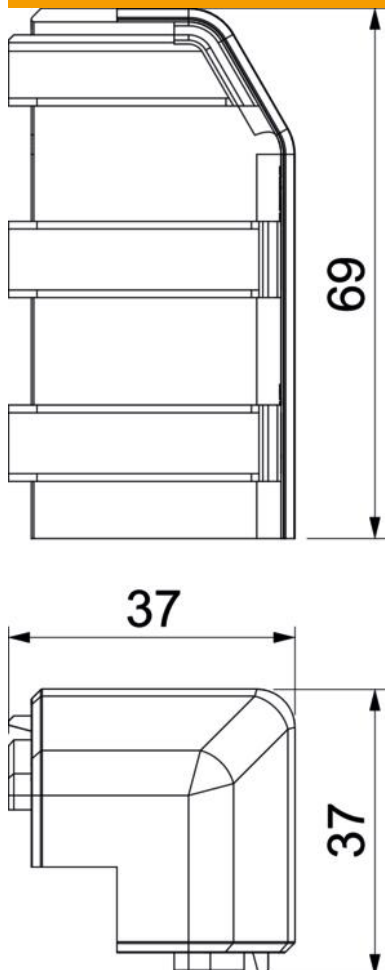

Ulkokulma jalkalistakanavan suunnanvaihtoon.
Ulkokulma peittää kanavien leikatut päät.

PVC Polyvinyylikloridi

Perustiedot

Tuotenumero	6132270
Tyyppi	SL AE2070 rws
Nimitys 1	Ulkokulma
Nimitys 2	SL 20x70 9010
Valmistaja	OBO
Väri	puhtaanvalkoinen, RAL 9010
Materiaali	polyvinyylikloridi
Pienin myyntiyksikkö	10
Määräyksikkö	Kappale
Paino	1,7 kg
Painoyksikkö	kg/100 kpl

Tekninen tietolehti

Ulkokulma SL AE2070

Tuotenumero: 6132270

Mitat

Pituus	37 mm
Korkeus	69 mm

Tekniset tiedot

Malli	Muoto-osa, kansi
Koriste	ilman
Tiivistys kannessa	ilman
Halogeeniton	ei
Mattolistalla	ei
Kotelointiluokka	IP40
Suojaustaso IK-koodi	IK06
Käyttöalueen lämpötila maks.	60 °C
Käyttöalueen lämpötila min.	-5 °C
Kulma-alue min.	90 mm