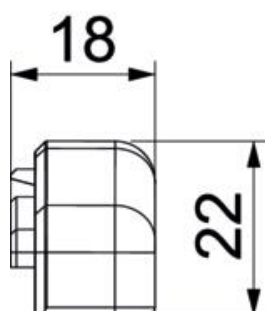

Perustiedot

Tuotenumero	6132300
Tyyppi	SL ESli20110 rws
Nimitys 1	Päätykappale, vasen
Nimitys 2	SL 20x110 9010
Valmistaja	OBO
Väri	puhtaanvalkoinen, RAL 9010
Materiaali	polyvinyylidloridi
Pienin myyntiyksikkö	10
Määräyksikkö	Kappale
Paino	1,01 kg
Painoyksikkö	kg/100 kpl

Tekninen tietolehti

Päätykappale SL ESli20110

Tuotenumero: 6132300

Mitat

Pituus	22 mm
Pohjamitta	18 mm
Korkeus	112 mm

Tekniset tiedot

Malli	vasen
Koriste	ilman

Tekninen tietolehti

Päätykappale SL ESli20110

Tuotenumero: 6132300

Tekniset tiedot

Tiivistys kannessa	ilman
Halogeeniton	ei
Mattolistalla	ei
Kotelointiluokka	IP40
Suojaustaso IK-koodi	IK06
Käyttöalueen lämpötila maks.	60 °C
Käyttöalueen lämpötila min.	-5 °C
Aihiot	ei