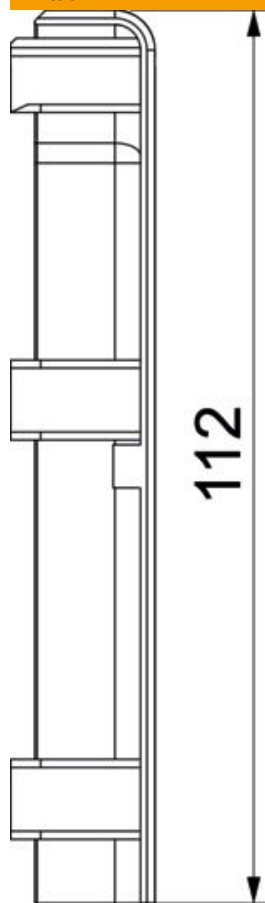

Tekninen tietolehti

Päätykappale SL ESli20110

Tuotenumero: 6132300

Päätykappale (vasen) jalkalistakanavalle.
Asennuskanavien huoliteltuun viimeistelyyn. Kanavan päihin kiinnitykseen.

PVC Polyvinyylidloridi

Perustiedot

Tuotenumero	6132300
Tyyppi	SL ESli20110 rws
Nimitys 1	Päätykappale, vasen
Nimitys 2	SL 20x110 9010
Valmistaja	OBO
Väri	puhtaanvalkoinen, RAL 9010
Materiaali	polyvinyylidloridi
Pienin myyntiyksikkö	10
Määräyksikkö	Kappale
Paino	1,01 kg
Painoyksikkö	kg/100 kpl

Tekninen tietolehti

Päätykappale SL ESli20110

Tuotenumero: 6132300

Mitat

Pituus	22 mm
Pohjamitta	18 mm
Korkeus	112 mm

Tekniset tiedot

Malli	vasen
Koriste	ilman

Tekninen tietolehti