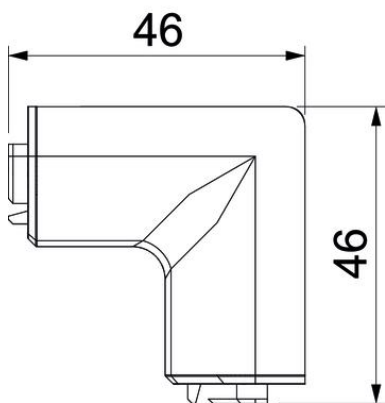

Sisäkulma jalkalistakanavan suunnanvaihtoon.
Sisäkulma peittää kanavien leikatut päät.

PVC Polyvinyylidloridi

Perustiedot

Tuotenumero	6132248
Tyyppi	SL IE2050 rws
Nimitys 1	Sisäkulma
Nimitys 2	SL 20x50 9010
Valmistaja	OBO
Väri	puhtaanvalkoinen, RAL 9010
Materiaali	polyvinyylidloridi
Pienin myyntiyksikkö	10
Määräyksikkö	Kappale
Paino	0,99 kg
Painoyksikkö	kg/100 kpl

Tekninen tietolehti

Sisäkulma SL IE2050

Tuotenumero: 6132248

Mitat

Pituus	46 mm
Pohjamitta	46 mm
Korkeus	52 mm

Tekniset tiedot

Malli	Muoto-osa, kansi
Koriste	ilman
Tiivistys kannessa	ilman
Halogeeniton	ei
Mattolistalla	ei
Kotelointiluokka	IP40
Suojaustaso IK-koodi	IK06
Käyttöalueen lämpötila maks.	60 °C
Käyttöalueen lämpötila min.	-5 °C
Kulma-alue min.	90 mm