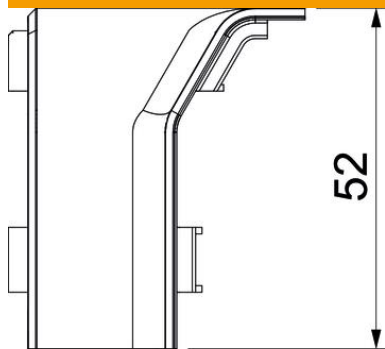

Sisäkulma jalkalistakanavan suunnanvaihtoon.
Sisäkulma peittää kanavien leikatut päät.

PVC Polyvinyylidloridi

Perustiedot

Tuotenumero	6132248
Tyyppi	SL IE2050 rws
Nimitys 1	Sisäkulma
Nimitys 2	SL 20x50 9010
Valmistaja	OBO
Väri	puhtaanvalkoinen, RAL 9010
Materiaali	polyvinyylidloridi
Pienin myyntiyksikkö	10
Määräyksikkö	Kappale
Paino	0,99 kg
Painoyksikkö	kg/100 kpl

Tekninen tietolehti

Sisäkulma SL IE2050

Tuotenumero: 6132248

Mitat

Pituus	46 mm
Pohjamitta	46 mm
Korkeus	52 mm

Tekniset tiedot

Malli	Muoto-osa, kansi
Koriste	ilman
Tiivistys kannessa	ilman
Halogeeniton	ei
Mattolistalla	ei
Kotelointiluokka	IP40
Suojaustaso IK-koodi	IK06
Käyttöalueen lämpötila maks.	60 °C
Käyttöalueen lämpötila min.	-5 °C
Kulma-alue min.	90 mm