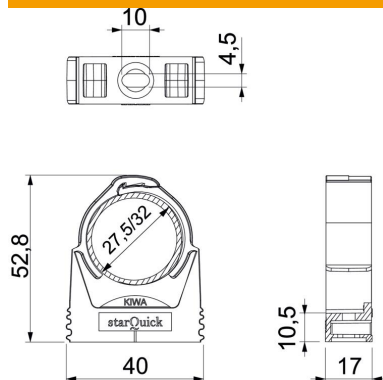

### Perustiedot

|                      |                         |
|----------------------|-------------------------|
| Tuotenumero          | 2146215                 |
| Tyyppi               | SQ-28 LGR               |
| Nimitys 1            | Putkikiinnike           |
| Valmistaja           | OBO                     |
| Koko                 | 27,5-32mm               |
| Väri                 | vaaleanharmaa, RAL 7035 |
| Materiaali           | Polyamidii              |
| Pienin myyntiyksikkö | 50                      |
| Määräyksikkö         | Kappale                 |
| Paino                | 1,07 kg                 |
| Painoyksikkö         | kg/100 kpl              |

### Mitat

|         |         |
|---------|---------|
| Mitta A | 40 mm   |
| Mitta B | 17 mm   |
| Mitta E | 10 mm   |
| Mitta F | 4,5 mm  |
| Mitta h | 10,5 mm |
| Mitta H | 52,8 mm |

### Tekniset tiedot

|                                    |   |
|------------------------------------|---|
| Toisiinsa liitettävät              | kyllä   |
| Kaapelien/asennusputkien lukumäärä | 1   |
| Kiinnitystapa                      | Ruuvin reikä  |
| Murtokuorma                        | 0,9 kN  |
| itsesammuva                        | VDE 0471/DIN 695 osan 2-1 mukaan, testauslämpötila 650 °C |
| Suljettu                           | kyllä   |
| Halogeeniton                       | kyllä   |
| Sisäkkeellä                        | ei  |
| Nimelliskoko/teksti                | 28-32   |
| Lukitusjärjestelmä                 | kyllä   |
| Kiinnikkeasennus                   | Duchgangsloch_mit_starQuick-Mutter_M6_oder_M8             |
| Kiinnitysalue D maks.              | 32 mm   |
| Kiinnitysalue D min.               | 27,5 mm   |
| UV-kestävä                         | kyllä   |