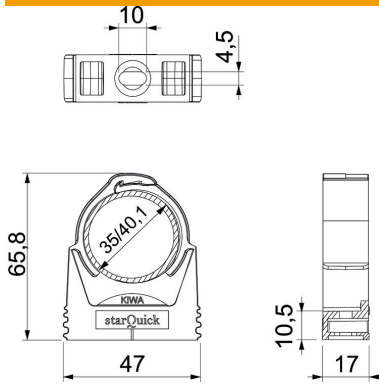

Tekninen tietolehti

Putkikiinnike, starQuick

Tuotenumero: 2146290

Kuormitusta kestävä putkikiinnike sähköasennusputkien ja muovisten ja metallisten saniteettiputkien sekä Quick-Pipe-asennusputken kiinnittämiseen. Monipuoliset kiinnitysmahdollisuudet seiniin ja kattoihin ja teräsrakenteisiin sekä sisätiloissa että ulkoalueilla. Useiden millimetrin joustava kiinnitysalue. Putkien asennus ilman työkaluja. Voidaan asentaa rinnakkain Ø 28 mm asti OBO:n Quick- tai starQuick-putkikiinnikkeillä. Suuria kuormituksia varten kaksoiskiinnikkeellä. Eri väleillä ja kiinnikkeiden lukumäärillä voidaan asentaa myös asennuskiskoon.

PA Polyamidi

Perustiedot

Tuotenumero	2146290
Tyyppi	SQ-36 LGR
Nimitys 1	Putkikiinnike
Valmistaja	OBO
Koko	35-40,1mm
Väri	vaaleanharmaa, RAL 7035
Materiaali	Polyamidii
Pienin myyntiyksikkö	25
Määräyksikkö	Kappale
Paino	1,51 kg
Painoyksikkö	kg/100 kpl

Tekninen tietolehti

Putkikiinnike, starQuick

Tuotenumero: 2146290

Mitat

Mitta A	47 mm
Mitta B	17 mm
Mitta E	10 mm
Mitta F	4,5 mm
Mitta h	10,5 mm
Mitta H	65,8 mm

Tekniset tiedot

Toisiinsa liitettävät	kyllä
Kaapelien/asennusputkien lukumäärä	1
Kiinnitystapa	Ruuvin reikä
Murtokuorma	1,1 kN
itsesammuva	VDE 0471/DIN 695 osan 2-1 mukaan, testauslämpötila 650 °C
Suljettu	kyllä
Halogeeniton	kyllä
Sisäkkeellä	ei
Nimelliskoko/teksti	35-40
Lukitusjärjestelmä	kyllä
Kiinnikkeasennus	Duchgangslotch_mit_starQuick-Mutter_M6_oder_M8
Kiinnitysalue D maks.	40,1 mm
Kiinnitysalue D min.	35 mm
UV-kestävä	kyllä