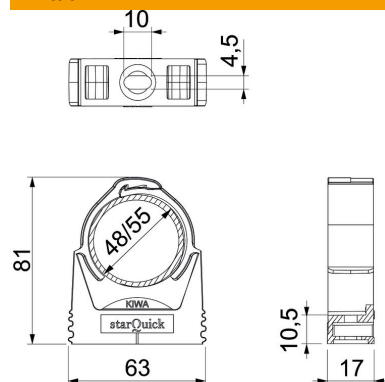

Tekninen tietolehti

Putkikiinnike, starQuick

Tuotenumero: 2146444

Kuormitusta kestävä putkikiinnike sähköasennusputkien ja muovisten ja metallisten saniteettiputkien sekä Quick-Pipe-asennusputken kiinnittämiseen. Monipuoliset kiinnitysmahdollisuudet seiniin ja kattoihin ja teräsrakenteisiin sekä sisätiloissa että ulkoalueilla. Useiden millimetrin joustava kiinnitysalue. Putkien asennus ilman työkaluja. Voidaan asentaa rinnakkain Ø 28 mm asti OBO:n Quick- tai starQuick-putkikiinnikkeillä. Suuria kuormituksia varten kaksoiskiinnikkeellä. Eri väleillä ja kiinnikkeiden lukumäärillä voidaan asentaa myös asennuskiskoon.

PA Polyamidi

Perustiedot

Tuotenumero	2146444
Tyyppi	SQ-51 LGR
Nimitys 1	Putkikiinnike
Valmistaja	OBO
Koko	48-55mm
Väri	vaaleanharmaa, RAL 7035
Materiaali	Polyamidii
Pienin myyntiyksikkö	15
Määräyksikkö	Kappale
Paino	2,25 kg
Painoyksikkö	kg/100 kpl

Tekninen tietolehti

Putkikiinnike, starQuick

Tuotenumero: 2146444

Mitat

Mitta A	63 mm
Mitta B	17 mm
Mitta E	10 mm
Mitta F	4,5 mm
Mitta h	10,5 mm
Mitta H	81 mm

Tekniset tiedot

Toisiinsa liitettävät	kyllä
Kaapelien/asennusputkien lukumäärä	1
Kiinnitystapa	Ruuvin reikä
Murtokuorma	1,4 kN
itsesammuva	VDE 0471/DIN 695 osan 2-1 mukaan, testauslämpötila 650 °C
Suljettu	kyllä
Halogeeniton	kyllä
Sisäkkeellä	ei
Nimelliskoko/teksti	50-54
Lukitusjärjestelmä	kyllä
Kiinnikkeasennus	Duchgangslotch_mit_starQuick-Mutter_M6_oder_M8
Kiinnitysalue D maks.	55 mm
Kiinnitysalue D min.	48 mm
UV-kestävä	kyllä