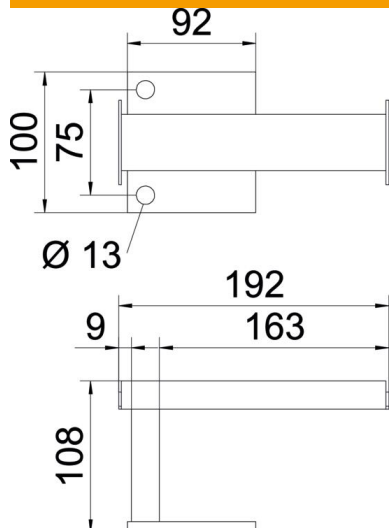

Lattiakannake suorakulmaisesta kiskosta päältä käveltävien levyhyllyjen asentamiseen.

CE

St Teräs

FT = upottamalla kuumasinkitty

Perustiedot

Tuotenumero	6044543
Tyyppi	STA BKRS 200 FT
Nimitys 1	Lattiakannake
Nimitys 2	päälle astuttava
Valmistaja	OBO
Koko	B=200
Materiaali	teräs
Pinta	= upottamalla kuumasinkitty
Pintastandardi	DIN EN ISO 1461
Pienin myyntiyksikkö	1
Määräyksikkö	Kappale
Paino	100,7 kg
Painoyksikkö	kg/100 kpl

Tekninen tietolehti

Lattiakannake BKRS FT

Tuotenumero: 6044543

Mitat

Pituus	100 mm
Pohjamitta	192 mm
Korkeus	108 mm
Mitta B	192 mm
Mitta b1	11 mm
Mitta b2	161 mm
Mitta D	13 mm

Tekniset tiedot

Malli	Lattiakannake
Malli	Muuta
leveydelle maks.	200 mm
leveydelle min.	200
Sopii lankahyllylle	ei
Sopii tikashyllylle	ei
Sopii levyhyllylle	kyllä
Soveltuu levy-/tikashyllyjen leveydelle	200 mm
Levy kiinnitys	ruuvattava
Ruostumaton teräs, peitattu	ei