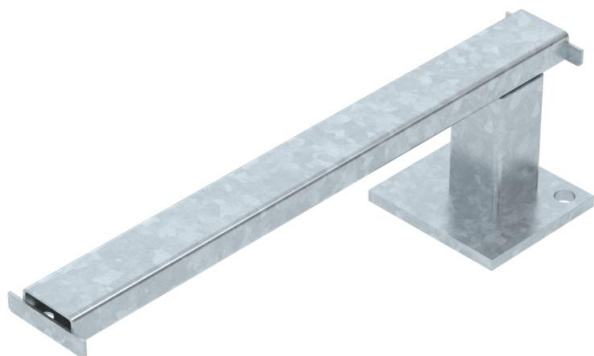

Lattiakannake suorakulmaisesta kiskosta päältä käveltävien levyhyllyjen asentamiseen.

CE

St Teräs

FT = upottamalla kuumasinkitty

Perustiedot

Tuotenumero	6044547
Tyyppi	STA BKRS 400 FT
Nimitys 1	Lattiakannake
Nimitys 2	päälle astuttava
Valmistaja	OBO
Koko	B=400
Materiaali	teräs
Pinta	= upottamalla kuumasinkitty
Pintastandardi	DIN EN ISO 1461
Pienin myyntiyksikkö	1
Määräyksikkö	Kappale
Paino	138,7 kg
Painoyksikkö	kg/100 kpl

Tekninen tietolehti

Lattikannake BKRS FT

Tuotenumero: 6044547

Mitat

Pituus	100 mm
Pohjamitta	392 mm
Korkeus	108 mm
Mitta B	392 mm
Mitta b1	23 mm
Mitta b2	329 mm
Mitta D	13 mm

Tekniset tiedot

Malli	Lattikannake
Malli	Muuta
leveydelle maks.	400 mm
leveydelle min.	400
Sopii lankahyllylle	ei
Sopii tikashyllylle	ei
Sopii levyhyllylle	kyllä
Soveltuu levy-/tikashyllyjen leveydelle	400 mm
Levy kiinnitys	ruuvattava
Ruostumaton teräs, peitattu	ei