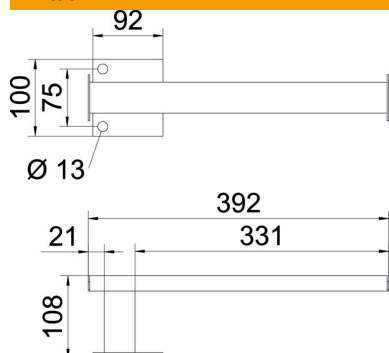

Lattiakannake suorakulmaisesta kiskosta päältä käveltävien levyhyllyjen asentamiseen.

CE

St Teräs

FT = upottamalla kuumasinkitty

Perustiedot

Tuotenumero	6044547
Tyyppi	STA BKRS 400 FT
Nimitys 1	Lattiakannake
Nimitys 2	päälle astuttava
Valmistaja	OBO
Koko	B=400
Materiaali	teräs
Pinta	= upottamalla kuumasinkitty
Pintastandardi	DIN EN ISO 1461
Pienin myyntiyksikkö	1
Määräyksikkö	Kappale
Paino	138,7 kg
Painoyksikkö	kg/100 kpl

Tekninen tietolehti

Lattikannake BKRS FT

Tuotenumero: 6044547

Mitat

Pituus	100 mm
Pohjamitta	392 mm
Korkeus	108 mm
Mitta B	392 mm
Mitta b1	23 mm
Mitta b2	329 mm
Mitta D	13 mm

Tekniset tiedot

Malli	Lattikannake
Malli	Muuta
leveydelle maks.	400 mm
leveydelle min.	400
Sopii lankahyllylle	ei
Sopii tikashyllylle	ei
Sopii levyhyllylle	kyllä
Soveltuu levy-/tikashyllyjen leveydelle	400 mm
Levy kiinnitys	ruuvattava
Ruostumaton teräs, peitattu	ei