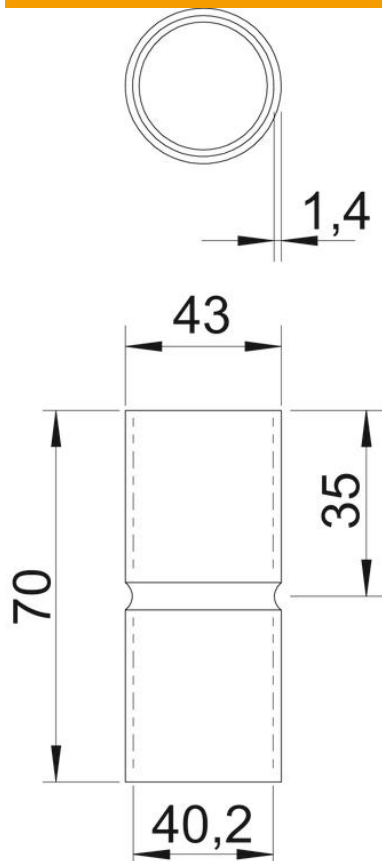

Tekninen tietolehti

Muhvi alumiinia, ilman kierrettä

Tuotenumero: 2046026

Lisätarvikeosa: Jatkokappale sähköasennusputkien liittämiseen. Särmättömällä sisäseinämällä.

Alu Alumiini

Perustiedot

Tuotenumero	2046026
Tyyppi	SV40W ALU
Nimitys 1	Jatkomuhvi metalli
Nimitys 2	suora
Valmistaja	OBO
Koko	Ø40mm
Materiaali	alumiini
Pienin myyntiyksikkö	20
Määräyksikkö	Kappale
Paino	4 kg
Painoyksikkö	kg/100 kpl

Tekninen tietolehti

Muhvi alumiinia, ilman kierrettä

Tuotenumero: 2046026

Mitat

Pituus	70 mm
Mitta D	43 mm
Mitta d	40,2 mm
Mitta L	70 mm
Mitta l	35 mm
Mitta M (mm)	40
Mitta t	1,4 mm

Tekniset tiedot

Malli	Pisto
asennusputken halkaisijalle	40 mm
Mitta	40
Halogeeniton	kyllä
Tarkastusaukolla ja kannella	ei
Pinta harjattu	ei
Pinta kiillotettu	ei
Käyttöalueen lämpötila maks.	250 °C
Käyttöalueen lämpötila min.	-45 °C
Kaksiosainen	ei