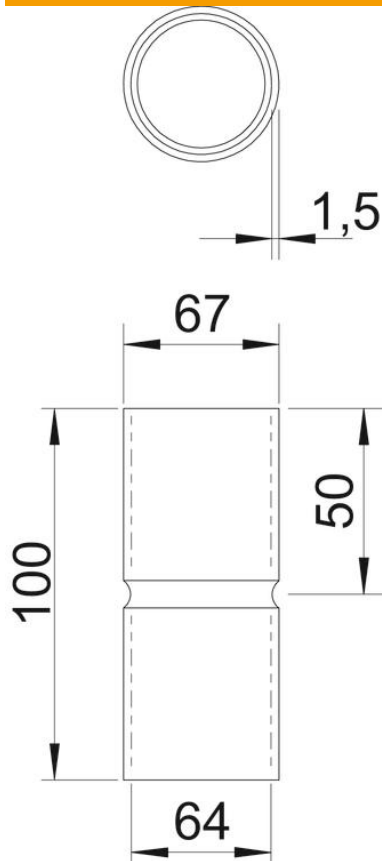

# Tekninen tietolehti

Musta, pulverimaalattu teräsmuhvi, ilman kierrettä

Tuotenumero: 2046588

Lisätarvikeosa: Jatkokappale sähköasennusputkien liittämiseen. Särmättömällä sisäseinämällä.

**St** Teräs

**PE50** PES50 - polyesteri / epoksidi

## Perustiedot

Tuotenumero	2046588
Tyyppi	SV63W SW
Nimitys 1	Jatkomuhvi metalli
Nimitys 2	suora
Valmistaja	OBO
Koko	Ø63mm
Väri	syvänmusta, RAL 9005
Materiaali	teräs
Pinta	PES50 - polyesteri / epoksidi
Pintastandardi	
Pienin myyntiyksikkö	5
Määräyksikkö	Kappale
Paino	28 kg
Painoyksikkö	kg/100 kpl

## Mitat

Pituus	100 mm
Mitta D	67 mm
Mitta d	64 mm
Mitta L	100 mm
Mitta l	50 mm
Mitta M (mm)	M63
Mitta t	1,5 mm

## Tekniset tiedot

Malli	Pisto
asennusputken halkaisijalle	63 mm
Mitta	63
Halogeeniton	kyllä
Tarkastusaukolla ja kannella	ei
Pinta harjattu	ei
Pinta kiillotettu	ei
Käyttöalueen lämpötila maks.	400 °C
Käyttöalueen lämpötila min.	-45 °C
Kaksiosainen	ei