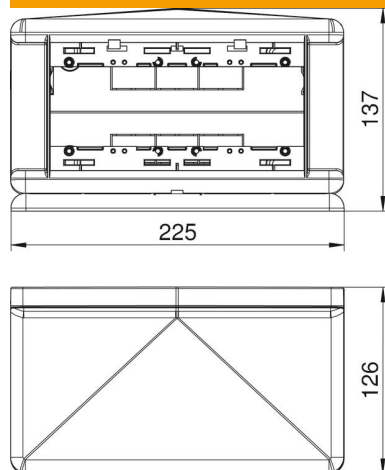

## Perustiedot

Tuotenumero	7408300
Tyyppi	T4L00C 9011
Nimitys 1	Pistorasiapaneeli
Valmistaja	OBO
Koko	225x125x125
Väri	grafiitinmusta, RAL 9011
Materiaali	Polyamidii
Pienin myyntiyksikkö	1
Määräyksikkö	Kappale
Paino	57,2 kg
Painoyksikkö	kg/100 kpl

## Mitat

Pituus	225 mm
Pohjamitta	126 mm
Korkeus	137 mm