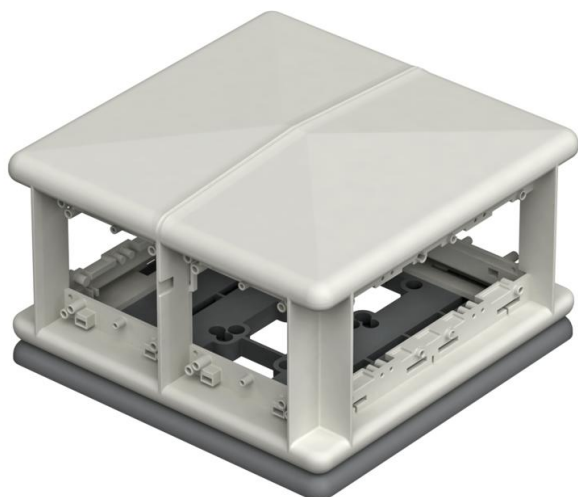

Tekninen tietolehti

Telitank T8NL

Tuotenumero: 7408498

Lattiapintaan asennettava rasia 8 erillisen asennuskalusteen asennukseen kiinnitysrenkaalla tai kiinnityssangalla 4 puolelle. Virtalajit (4 + 4) erotetaan toisistaan väliseinällä. Moniosaisia asennuskalusteita käytettäessä voidaan lisätä liitäntäkapasiteettia. Kiinnitysura asennuskalusteille: 60 mm pystysuoraan.

PA Polyamidi

Perustiedot

Tuotenumero	7408498
Tyyppi	T8NL 00C 7035
Nimitys 1	Pistorasiapaneeli
Valmistaja	OBO
Koko	225x225x125
Väri	vaaleanharmaa, RAL 7035
Materiaali	Polyamidii
Pienin myyntiyksikkö	1
Määräyksikkö	Kappale
Paino	123,33 kg
Painoyksikkö	kg/100 kpl

Tekninen tietolehti

Telitank T8NL

Tuotenumero: 7408498

Mitat

Pituus	225 mm
Pohjamitta	225 mm
Korkeus	138 mm

Tekniset tiedot

Asennettävien kojeiden lukumäärä	8
Asennettävien kojeiden lukumäärä, takapuoli	2
Asennettävien kojeiden lukumäärä, etupuoli	2
Malli	vaakasuora
Kestää märkäpesua	kyllä
Soveltuu vakiokytkinmateriaaleille	kyllä