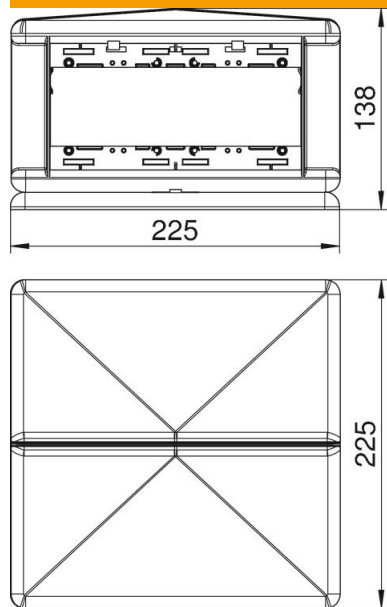

Tekninen tietolehti

Telitank T8NL

Tuotenumero: 7408498

Lattiapintaan asennettava rasia 8 erillisen asennuskalusteen asennukseen kiinnitysrenkaalla tai kiinnityssangalla 4 puolelle. Virtalajit (4 + 4) erotetaan toisistaan väliseinällä. Moniosaisia asennuskalusteita käytettäessä voidaan lisätä liitäntäkapasiteettia. Kiinnitysura asennuskalusteille: 60 mm pystysuoraan.

PA Polyamidi

Perustiedot

Tuotenumero	7408498
Tyyppi	T8NL 00C 7035
Nimitys 1	Pistorasiapaneeli
Valmistaja	OBO
Koko	225x225x125
Väri	vaaleanharmaa, RAL 7035
Materiaali	Polyamidii
Pienin myyntiyksikkö	1
Määräyksikkö	Kappale
Paino	123,33 kg
Painoyksikkö	kg/100 kpl

Tekninen tietolehti

Telitank T8NL

Tuotenumero: 7408498

Mitat

Pituus	225 mm
Pohjamitta	225 mm
Korkeus	138 mm

Tekniset tiedot

Asennettävien kojeiden lukumäärä	8
Asennettävien kojeiden lukumäärä, takapuoli	2
Asennettävien kojeiden lukumäärä, etupuoli	2
Malli	vaakasuora
Kestää märkäpesua	kyllä
Soveltuu vakiokytkinmateriaaleille	kyllä