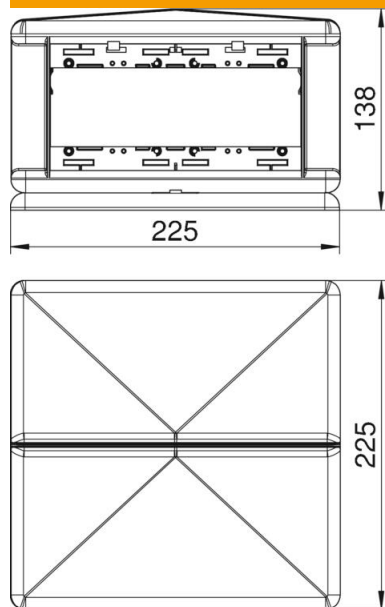

Lattiapintaan asennettava rasia 8 erillisen asennuskalusteen asennukseen kiinnitysrenkaalla tai kiinnityssangalla 4 puolelle. Virtalajit (4 + 4) erotetaan toisistaan väliseinällä. Moniosaisia asennuskalusteita käytettäessä voidaan lisätä liitäntäkapasiteettia. Kiinnitysura asennuskalusteille: 60 mm pystysuoraan.

PA Polyamidi

Perustiedot

Tuotenumero	7408494
Tyyppi	T8NL 00C 9011
Nimitys 1	Pistorasiapaneeli
Valmistaja	OBO
Koko	225x225x125
Väri	grafiitinmusta, RAL 9011
Materiaali	Polyamidii
Pienin myyntiyksikkö	1
Määräyksikkö	Kappale
Paino	123,33 kg
Painoyksikkö	kg/100 kpl

Tekninen tietolehti

Telitank T8NL

Tuotenumero: 7408494

Mitat

Pituus	225 mm
Pohjamitta	225 mm
Korkeus	138 mm

Tekniset tiedot

Asennettävien kojeiden lukumäärä	8
Asennettävien kojeiden lukumäärä, takapuoli	2
Asennettävien kojeiden lukumäärä, etupuoli	2
Malli	vaakasuora
Kestää märkäpesua	kyllä
Soveltuu vakiokytkinmateriaaleille	kyllä