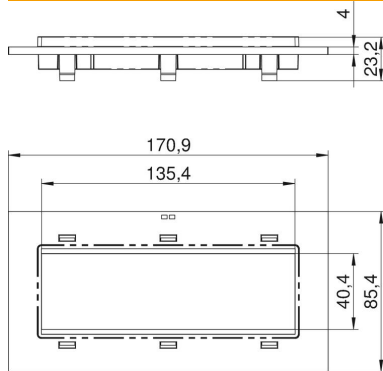

PA Polyamidi

Perustiedot

Tuotenumero	7408452
Tyyppi	T8NL P105 9011
Nimitys 1	Peitelevy
Nimitys 2	3o Modul 45 T4L/T8NL:lle
Valmistaja	OBO
Väri	grafiitinmusta, RAL 9011
Materiaali	Polyamidii
Pienin myyntiyksikkö	1
Määräyksikkö	Kappale
Paino	3,76 kg
Painoyksikkö	kg/100 kpl

Tekninen tietolehti

Peitelevy Telitank T4L/T8NL, Modul 45® -asennusaukko

Tuotenumero: 7408452

Mitat

Pohjamitta 170 mm

Tekniset tiedot

Käyttö	Lattiarasia
CEE-/Perilex-aukkojen lukumäärä	0
Kolmiosaisten aukkojen lukumäärä	0
Yksittäisten aukkojen lukumäärä	0
Soikeiden aukkojen lukumäärä	0
Nelikulmaisten aukkojen lukumäärä	1
Pyöreiden aukkojen lukumäärä	0
Kaksiosaisten aukkojen lukumäärä	0
Kiinnitystapa	painokiinnitys
Merkintäikkuna	ei
Sokkokansi	ei
Soveltuu merkintäikkunalle	ei
Asennustekniikka	Moduulimitta M45