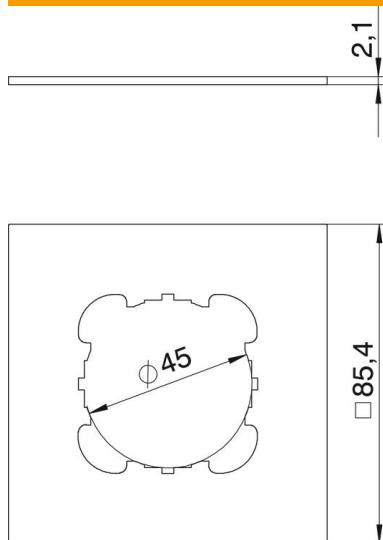

Tekninen tietolehti

Peitelevy, Telitank T4L/T8NL, pyöreä asennusaukko EKR-kojeelle, vaakasivulla
Tuotenumero: 7408460

Peitelevy 1 aukolla (Ø 45 mm) yhdelle asennuskalusteelle kiinnitysrenkaalla, sopii T4L ja T8NL pitkittäisriville (1/2 kansi).

PA Polyamidi

Perustiedot

Tuotenumero	7408460
Nimitys 1	Peitelevy
Nimitys 2	1xEKR T4L/T8NL:lle
Valmistaja	OBO
Väri	vaaleanharmaa, RAL 7035
Materiaali	Polyamidi
Pienin myyntiyksikkö	1
Määräyksikkö	Kappale
Paino	1,23 kg
Painoyksikkö	kg/100 kpl

Tekninen tietolehti

Peitelevy, Telitank T4L/T8NL, pyöreä asennusaukko EKR-kojeelle, vaakasivulla
Tuotenumero: 7408460

Mitat

Pohjamitta 85 mm

Tekniset tiedot

Käyttö	Lattiarasia
CEE-/Perilex-aukkojen lukumäärä	0
Kolmiossaisten aukkojen lukumäärä	0
Yksittäisten aukkojen lukumäärä	1
Soikeiden aukkojen lukumäärä	0
Nelikulmaisten aukkojen lukumäärä	0
Pyöreiden aukkojen lukumäärä	0
Kaksiosaisten aukkojen lukumäärä	0
Kiinnitystapa	Muuta
Merkintäikkuna	ei
Sokkokansi	ei
Soveltuu merkintäikkunalle	ei
Asennustekniikka	Kiinnitysrenkas