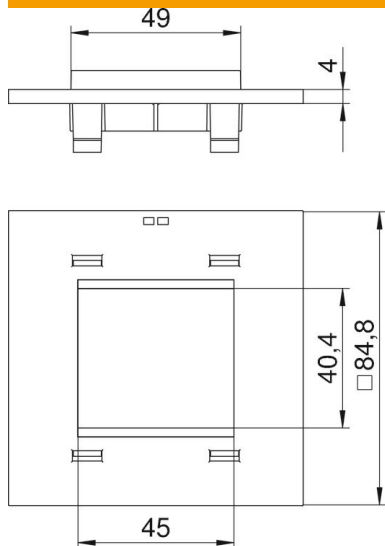

Tekninen tietolehti

Peitelevy Telitank T4L/T8NL, Modul 45® -asennusaukko

Tuotenumero: 7408478

Peitelevy nelikulmaisella aukolla 1-osaiselle pistorasialle, Modul 45, sopii T4L ja T8NL kapealle sivulle tai T4L ja T8NL pitkittäissivulle (1/2 kansi).

Tekninen tietolehti

Peitelevy Telitank T4L/T8NL, Modul 45® -asennusaukko

Tuotenumero: 7408478

Mitat

Pituus	85 mm
Pohjamitta	85 mm

Tekniset tiedot

Käyttö	Lattiarasia
CEE-/Perilex-aukkojen lukumäärä	0
Kolmiosaisten aukkojen lukumäärä	0
Yksittäisten aukkojen lukumäärä	1
Soikeiden aukkojen lukumäärä	0
Nelikulmaisten aukkojen lukumäärä	1
Pyöreiden aukkojen lukumäärä	0
Kaksiosaisten aukkojen lukumäärä	0
Kiinnitystapa	painokiinnitys
Merkintäikkuna	ei
Sokkokansi	ei
Soveltuu merkintäikkunalle	ei
Asennustekniikka	Moduulimitta M45