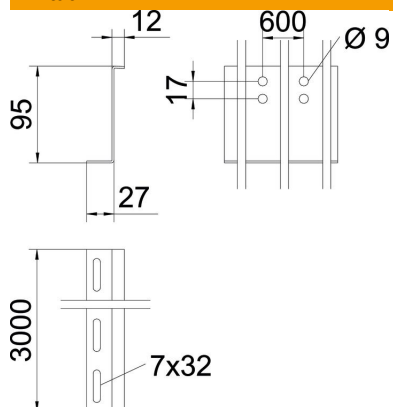

## Väliseinä, Z-muoto 100 FS

Tuotenumero: 6062390

Väliseinä päältä käveltäviin levyhyllyihin levyhyllyihin BKRS. Kiinnitys ruuveilla M 6 x 12 mm pohjareijitykseen.  
Leveydestä 200 mm alkaen pitää käyttää väliseinää koolla 220 mm.

Leveydestä 500 mm alkaen pitää käyttää kahta väliseinää max 220 mm jaolla.

**St** Teräs

**FS** kuumasinkitystä ohutlevystä DIN EN 10327 ~ 20 µm

### Perustiedot

Tuotenumero	6062390
Nimitys 1	Väliseinä
Nimitys 2	z-muoto, BKS levyhyllylle
Valmistaja	OBO
Koko	100x2x3000
Materiaali	teräs
Pinta	nauhakuumasinkitty
Pintastandardi	DIN EN 10346
Pienin myyntiyksikkö	3
Määräyksikkö	m
Paino	187,667 kg
Painoyksikkö	kg/100 m

### Mitat

Pituus	3 000 mm
Pituus	10 ft
Pohjamitta	34 mm
Korkeus	95 mm
Korkeus	4 in
Levyn paksuus	2 mm
Mitta H	100 mm
Mitta L	3 000 mm