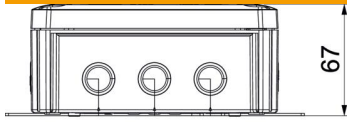

Liitinpaikkojen lukumäärä sis. suojamaadoitusliittimen

Vapaat sisämitat: 136x102x57 mm

PP Polypropeeni

### Perustiedot

Tuotenumero	7205543
Nimitys 1	Kalvojakorasias
Nimitys 2	toimintojen turvaamiseksi
Valmistaja	OBO
Koko	150x116x67
Väri	pastellinoranssi, RAL 2003
Materiaali	polypropeeni
Pienin myyntiyksikkö	1
Määräyksikkö	Kappale
Paino	40,6 kg
Painoyksikkö	kg/100 kpl

### Mitat

Pituus	150 mm
Pohjamitta	116 mm
Korkeus	67 mm