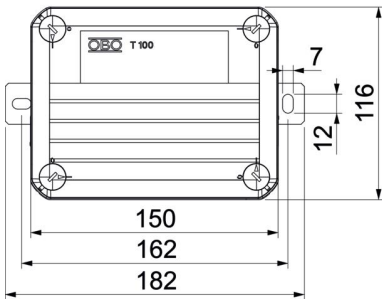

Liitinpaikkojen lukumäärä sis. suojamaadoitusliittimen

Vapaat sisämitat: 136x102x57 mm

PP Polypropeeni

### Mitat

Pituus	150 mm
Pohjamitta	116 mm
Korkeus	67 mm

### Tekniset tiedot

Toisiinsa liitettävät	ei
Sisäänvientien lukumäärä	10
Liittimien lukumäärä	5
Kotelon läpivientitapa	Kalvo, voidaan leikata
Mitoituspiirin eristysjännite Ui	690 V
Kalusteasennus	Liitin
Kansi	ei väritön
Kannen kiinnitys	ruuvattu
Sisäänvienti takaa	ei
Aihiot	8 x M252 x M32
Mallin räjähdysturvallisuus testattu	ei
Muoto	suorakulmainen
Palonkestävyys	E 90
Ex-alueelle	ilman
Ex-vyöhykkeelle, kaasu	ilman
Ex-vyöhykkeelle, pöly	ilman
Halogeeniton	kyllä
Vapaat sisämitat	136x102x57 mm
Suojattu	ei
Kannella	kyllä
Nimellispoikkipinta min.	10 mm <sup>2</sup>
Nimellisjännite	660 V
voidaan sulkea lyijykeellä	ei
Iskunkestävä	ei
Kotelointiluokka	IP66
Säänkestävä	ei