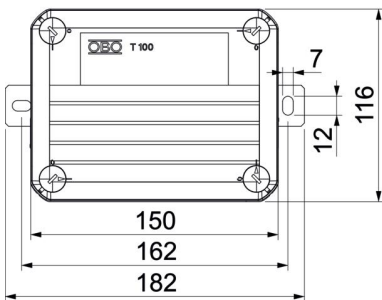

Sähkökaapelin nimellispoikkipinta: maks. 10 mm<sup>2</sup>. Enintään 2 jäykkää kuparijohdinta 4 mm<sup>2</sup> liitinpaikkaa kohden

Korkea suojausluokka IP66, iskunkestävyysluokka IK08.

Yksityiskohtaiset tiedot kaapelityypeistä ja -valmistajista on esitetty saksalaisen MPA NRW:n (Erwitte) tarkastustodistuksessa. Liitinpaikkojen lukumäärä sis. suojamaadoitusliittimen Vapaat sisämitat: 136x102x57 mm

### Perustiedot

Tuotenumero	7205563
Nimitys 1	Kalvojakorasia
Nimitys 2	E30/E90, with fuse holder
Valmistaja	OBO
Koko	150x116x67
Väri	pastellinoranssi, RAL 2003
Materiaali	polypropeeni
Pienin myyntiyksikkö	1
Määräyksikkö	Kappale
Paino	43,34 kg
Painoyksikkö	kg/100 kpl

## Mitat

Pituus	150 mm
Pohjamitta	116 mm
Korkeus	67 mm

## Tekniset tiedot

Toisiinsa liitettävät	ei
Sisäänvientien lukumäärä	10
Liittimien lukumäärä	6
Kotelon läpivientitapa	Kalvo, voidaan leikata
Mitoituspiirin eristysjännite Ui	690 V
Kalusteasennus	Liitin
Kansi	ei väritön
Kannen kiinnitys	ruuvattu
Sisäänvienti takaa	ei
Aihiot	8 x M252 x M32
Mallin räjähdysturvallisuus testattu	ei
Muoto	suorakulmainen
Palonkestävyys	E 90
Ex-alueelle	ilman
Ex-vyöhykkeelle, kaasu	ilman
Ex-vyöhykkeelle, pöly	ilman
Halogeeniton	kyllä
Vapaat sisämitat	136x102x57 mm
Suojattu	ei
Kannella	kyllä
Nimellispoikkipinta min.	10 mm <sup>2</sup>
Nimellisjännite	660 V
voidaan sulkea lyijykeellä	ei
Iskunkestävä	ei
Kotelointiluokka	IP66
Säänkestävä	ei