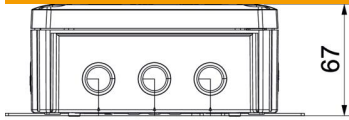

### Perustiedot

Tuotenumero	7205563
Nimitys 1	Kalvojakorasia
Nimitys 2	E30/E90, with fuse holder
Valmistaja	OBO
Koko	150x116x67
Väri	pastellinoranssi, RAL 2003
Materiaali	polypropeeni
Pienin myyntiyksikkö	1
Määräyksikkö	Kappale
Paino	43,34 kg
Painoyksikkö	kg/100 kpl

## Mitat

Pituus	150 mm
Pohjamitta	116 mm
Korkeus	67 mm