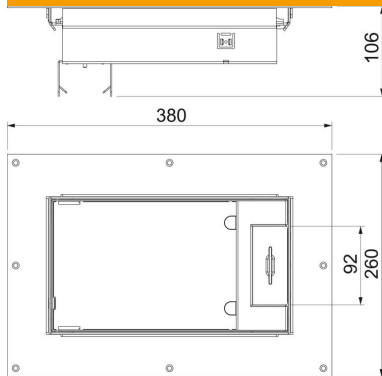

Säädettävä lattiarasia johtaukolla suoraan onteloasennukseen sisätiloissa.

Toimitukseen sisältyy yksi säätökansi ja neljä asennuskehystä kukin kahdelle Modul 45 -kalusteelle. Soveltuu matalille pistotulpille.

### Perustiedot

Tuotenumero	7429665
Tyyppi	UKL8 KR
Nimitys 1	Lattiarasia, pakkaus
Nimitys 2	for cavity ceiling mounting
Valmistaja	OBO
Materiaali	teräs, ruostumaton 1.4301
Pienin myyntiyksikkö	1
Määräyksikkö	Kappale
Paino	404 kg
Painoyksikkö	kg/100 kpl

## Mitat

Pituus	380 mm
Pohjamitta	260 mm
Korkeus	106 mm