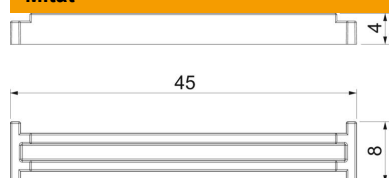

Perustiedot

Tuotenumero	7408794
Tyyppi	UT34 T
Nimitys 1	Tukikappale
Nimitys 2	kojerasialle UT
Valmistaja	OBO
Koko	45x8x4
Väri	grafiitinmusta, RAL 9011
Materiaali	Polyamidii
Pienin myyntiyksikkö	10
Määräyksikkö	Kappale
Paino	0,1 kg
Painoyksikkö	kg/100 kpl

Mitat

Pituus	45 mm
Pohjamitta	8 mm
Korkeus	4 mm

Tekniset tiedot

Käyttö	Kojerasia
CEE-/Perilex-aukkojen lukumäärä	0
Kolmiossaisten aukkojen lukumäärä	0
Asennettavien kojeiden lukumäärä	0
Yksittäisten aukkojen lukumäärä	0
Soikeiden aukkojen lukumäärä	0
Nelikulmaisten aukkojen lukumäärä	0
Pyöreiden aukkojen lukumäärä	0
Kaksiossaisten aukkojen lukumäärä	0
Kiinnitystapa	painokiinnitys
Merkintäikkuna	ei
Sokkokansi	kyllä
Soveltuu merkintäikkunalle	ei