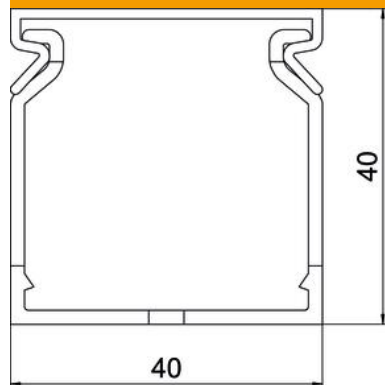

### Perustiedot

Tuotenumero	6132492
Tyyppi	VDK 4040 sgr
Nimitys 1	Johdotuskanava
Nimitys 2	METRA Set 40x40 7031
Valmistaja	OBO
Väri	kivenharmaa, RAL 7030
Materiaali	polyvinyylidloridi
Pienin myyntiyksikkö	2
Määräyksikkö	m
Paino	38 kg
Painoyksikkö	kg/100 m

### Mitat

Pituus	2 000 mm
Pohjamitta	40 mm
Korkeus	40 mm

### Tekniset tiedot

Sivuseinän malli	uritettu
Kiinnitystapa	Pohjareijitys
Mukautuva	ei
Halogeeniton	ei
Vuotovirran kestävä	kyllä
Kannella	kyllä
Hyötypoikkipinta	12,4 cm <sup>2</sup>
Rakoväli	5,5 mm
Rakoväli	4,5 mm
Itsestään sammuva	kyllä
Käyttöalueen lämpötila maks.	60 °C
Käyttöalueen lämpötila min.	-5 °C