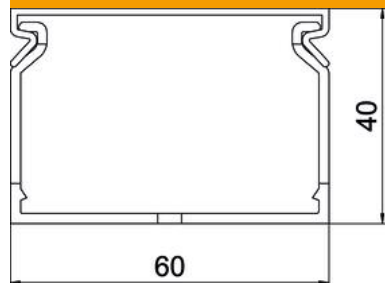

Tarkastettu DIN EN 50085-2-3 mukaan.

Alaosa ja kansi sarjana.

PVC Polyvinyylidloridi

Perustiedot

Tuotenumero	6132494
Tyyppi	VDK 4060 sgr
Nimitys 1	Johdotuskanava
Nimitys 2	METRA Set 40x60 7031
Valmistaja	OBO
Väri	kivenharmaa, RAL 7030
Materiaali	polyvinyylidloridi
Pienin myyntiyksikkö	2
Määräyksikkö	m
Paino	46 kg
Painoyksikkö	kg/100 m

Tekninen tietolehti

Johdotuskourut METRA 40, kourun leveys 60

Tuotenumero: 6132494

Mitat

Pituus	2 000 mm
Pohjamitta	60 mm
Korkeus	40 mm

Tekniset tiedot

Sivuseinän malli	uritettu
Kiinnitystapa	Pohjareijitys
Mukautuva	ei
Halogeeniton	ei
Vuotovirran kestävä	kyllä
Kannella	kyllä
Hyötypoikkipinta	19,5 cm ²
Rakoväli	5,5 mm
Rakoväli	4,5 mm
Itsestään sammuva	kyllä
Käyttöalueen lämpötila maks.	60 °C
Käyttöalueen lämpötila min.	-5 °C