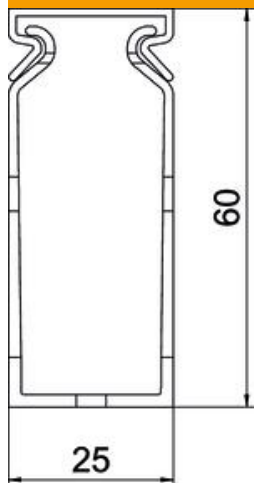

Tekninen tietolehti

Johdotuskourut METRA 60, kourun leveys 25

Tuotenumero: 6132496

Johdotuskouru sis. kannen ja pohjareijityksen sähköjohtojen vaaka- ja pystysennukseen kytkentäkaappiin. Säleet voidaan katkaista ilman työkaluja. Erikoispituudet tilauksesta.
Tarkastettu DIN EN 50085-2-3 mukaan.
Alaosa ja kansi sarjana.

PVC Polyvinyylidloridi

Perustiedot

Tuotenumero	6132496
Tyyppi	VDK 6025 sgr
Nimitys 1	Johdotuskanava
Nimitys 2	METRA Set 60x25 7030
Valmistaja	OBO
Väri	kivenharmaa, RAL 7030
Materiaali	polyvinyylidloridi
Pienin myyntiyksikkö	2
Määräyksikkö	m
Paino	37 kg
Painoyksikkö	kg/100 m

Tekninen tietolehti

Johdotuskourut METRA 60, kourun leveys 25

Tuotenumero: 6132496

Mitat

Pituus	2 000 mm
Pohjamitta	25 mm
Korkeus	60 mm

Tekniset tiedot

Sivuseinän malli	uritettu
Kiinnitystapa	Pohjareijitys
Mukautuva	ei
Halogeeniton	ei
Vuotovirran kestävä	kyllä
Kannella	kyllä
Hyötypoikkipinta	12 cm ²
Rakoväli	5,5 mm
Rakoväli	4,5 mm
Itsestään sammuva	kyllä
Käyttöalueen lämpötila maks.	60 °C
Käyttöalueen lämpötila min.	-5 °C