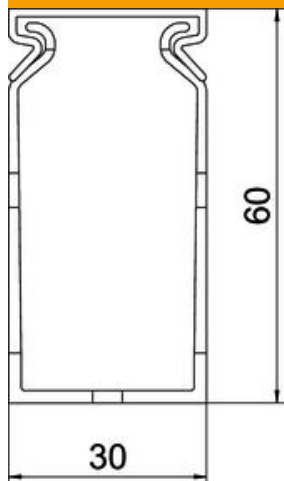

Tekninen tietolehti

Johdotuskourut METRA 60, kourun leveys 30

Tuotenumero: 6132498

Johdotuskouru sis. kannen ja pohjareijityksen sähköjohtojen vaaka- ja pystysennukseen kytkentäkaappiin. Säleet voidaan katkaista ilman työkaluja. Erikoispituudet tilauksesta.

Tarkastettu DIN EN 50085-2-3 mukaan.

Alaosa ja kansi sarjana.

PVC Polyvinyylidloridi

Perustiedot

Tuotenumero	6132498
Tyyppi	VDK 6030 sgr
Nimitys 1	Johdotuskanava
Nimitys 2	METRA Set 60x30 7030
Valmistaja	OBO
Väri	kivenharmaa, RAL 7030
Materiaali	polyvinyylidloridi
Pienin myyntiyksikkö	2
Määräyksikkö	m
Paino	39 kg
Painoyksikkö	kg/100 m

Tekninen tietolehti

Johdotuskourut METRA 60, kourun leveys 30

Tuotenumero: 6132498

Mitat

Pituus	2 000 mm
Pohjamitta	30 mm
Korkeus	60 mm

Tekniset tiedot

Sivuseinän malli	uritettu
Kiinnitystapa	Pohjareijitys
Mukautuva	ei
Halogeeniton	ei
Vuotovirran kestävä	kyllä
Kannella	kyllä
Hyötypoikkipinta	13,8 cm ²
Rakoväli	5,5 mm
Rakoväli	4,5 mm
Itsestään sammuva	kyllä
Käyttöalueen lämpötila maks.	60 °C
Käyttöalueen lämpötila min.	-5 °C