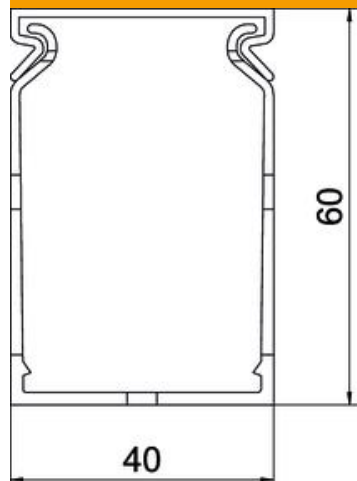

### Perustiedot

Tuotenumero	6132500
Tyyppi	VDK 6040 sgr
Nimitys 1	Johdotuskanava
Nimitys 2	METRA Set 60x40 7030
Valmistaja	OBO
Väri	kivenharmaa, RAL 7030
Materiaali	polyvinyylidloridi
Pienin myyntiyksikkö	2
Määräyksikkö	m
Paino	47 kg
Painoyksikkö	kg/100 m

# Tekninen tietolehti

Johdotuskourut METRA 60, kourun leveys 40

Tuotenumero: 6132500

## Mitat

Pituus	2 000 mm
Pohjamitta	40 mm
Korkeus	60 mm

## Tekniset tiedot

Sivuseinän malli	uritettu
Kiinnitystapa	Pohjareijitys
Mukautuva	ei
Halogeeniton	ei
Vuotovirran kestävä	kyllä
Kannella	kyllä
Hyötypoikkipinta	19,4 cm <sup>2</sup>
Rakoväli	5,5 mm
Rakoväli	4,5 mm
Itsestään sammuva	kyllä
Käyttöalueen lämpötila maks.	60 °C
Käyttöalueen lämpötila min.	-5 °C