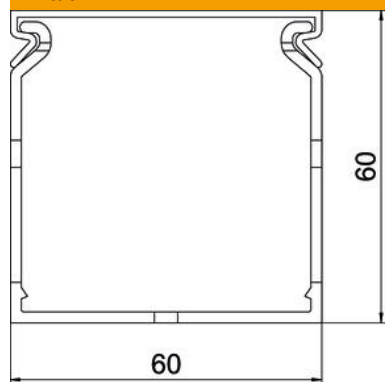

Tekninen tietolehti

Johdotuskourut METRA 60, kourun leveys 60

Tuotenumero: 6132502

Johdotuskouru sis. kannen ja pohjareijityksen sähköjohtojen vaaka- ja pystysennukseen kytkentäkaappiin. Säleet voidaan katkaista ilman työkaluja. Erikoispituudet tilauksesta.

Tarkastettu DIN EN 50085-2-3 mukaan.

Alaosa ja kansi sarjana.

PVC Polyvinyylidloridi

Perustiedot

Tuotenumero	6132502
Tyyppi	VDK 6060 sgr
Nimitys 1	Johdotuskanava
Nimitys 2	METRA Set 60x60 7030
Valmistaja	OBO
Väri	kivenharmaa, RAL 7030
Materiaali	polyvinyylidloridi
Pienin myyntiyksikkö	2
Määräyksikkö	m
Paino	61 kg
Painoyksikkö	kg/100 m

Tekninen tietolehti

Johdotuskourut METRA 60, kourun leveys 60

Tuotenumero: 6132502

Mitat

Pituus	2 000 mm
Pohjamitta	60 mm
Korkeus	60 mm

Tekniset tiedot

Sivuseinän malli	uritettu
Kiinnitystapa	Pohjareijitys
Mukautuva	ei
Halogeeniton	ei
Vuotovirran kestävä	kyllä
Kannella	kyllä
Hyötypoikkipinta	30,35 cm ²
Rakoväli	5,5 mm
Rakoväli	4,5 mm
Itsestään sammuva	kyllä
Käyttöalueen lämpötila maks.	60 °C
Käyttöalueen lämpötila min.	-5 °C