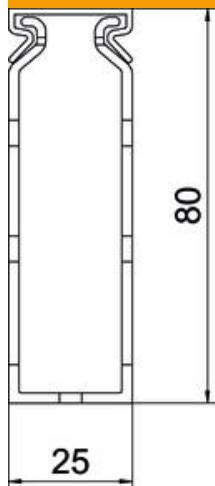

Tekninen tietolehti

Johdotuskourut METRA 80, kourun leveys 25

Tuotenumero: 6132510

Johdotuskouru sis. kannen ja pohjareijityksen sähköjohtojen vaaka- ja pystysennukseen kytkentäkaappiin. Säleet voidaan katkaista ilman työkaluja. Erikoispituudet tilauksesta.
Tarkastettu DIN EN 50085-2-3 mukaan.
Alaosa ja kansi sarjana.

PVC Polyvinyylidloridi

Perustiedot

Tuotenumero	6132510
Tyyppi	VDK 8025 sgr
Nimitys 1	Johdotuskanava
Nimitys 2	METRA Set 80x25 7030
Valmistaja	OBO
Väri	kivenharmaa, RAL 7030
Materiaali	polyvinyylidloridi
Pienin myyntiyksikkö	2
Määräyksikkö	m
Paino	60 kg
Painoyksikkö	kg/100 m

Tekninen tietolehti

Johdotuskourut METRA 80, kourun leveys 25

Tuotenumero: 6132510

Mitat

Pituus	2 000 mm
Pohjamitta	25 mm
Korkeus	80 mm

Tekniset tiedot

Sivuseinän malli	uritettu
Kiinnitystapa	Pohjareijitys
Mukautuva	ei
Halogeeniton	ei
Vuotovirran kestävä	kyllä
Kannella	kyllä
Hyötypoikkipinta	15,4 cm ²
Rakoväli	5,5 mm
Rakoväli	4,5 mm
Itsestään sammuva	kyllä
Käyttöalueen lämpötila maks.	60 °C
Käyttöalueen lämpötila min.	-5 °C