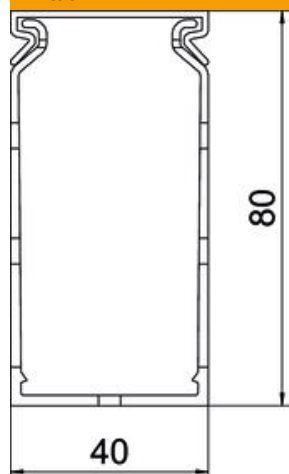

## Johdotuskourut METRA 80, kourun leveys 40

Tuotenumero: 6132512

Johdotuskouru sis. kannen ja pohjareijityksen sähköjohtojen vaaka- ja pystysennukseen kytkentäkaappiin. Säleet voidaan katkaista ilman työkaluja. Erikoispituudet tilauksesta.  
Tarkastettu DIN EN 50085-2-3 mukaan.  
Alaosa ja kansi sarjana.

### Perustiedot

Tuotenumero	6132512
Tyyppi	VDK 8040 sgr
Nimitys 1	Johdotuskanava
Nimitys 2	METRA Set 80x40 7030
Valmistaja	OBO
Väri	kivenharmaa, RAL 7030
Materiaali	polyvinyylidloridi
Pienin myyntiyksikkö	2
Määräyksikkö	m
Paino	60 kg
Painoyksikkö	kg/100 m

### Mitat

Pituus	2 000 mm
Pohjamitta	40 mm
Korkeus	80 mm

### Tekniset tiedot

Sivuseinän malli	uritettu
Kiinnitystapa	Pohjareijitys
Mukautuva	ei
Halogeeniton	ei
Vuotovirran kestävä	kyllä
Kannella	kyllä
Hyötypoikkipinta	26,4 cm <sup>2</sup>
Rakoväli	5,5 mm
Rakoväli	4,5 mm
Itsestään sammuva	kyllä
Käyttöalueen lämpötila maks.	60 °C
Käyttöalueen lämpötila min.	-5 °C