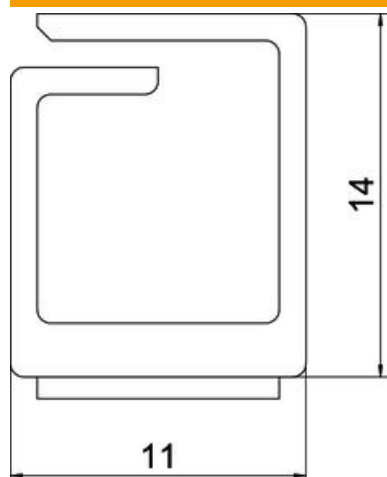

## Johdotuskouru VF 10, joustava

Tuotenumero: 6132601

Joustava johdotuskouru vaaka- ja pystyasennukseen kytkentäkaappiin. Suora seinäasennus pohjareijityksen avulla (asennuksen apuvälineenä käytettävällä kaksipuolisella teipillä). Vaikeasti syttyvä ja itsestään sammuva ulkoisen liekin poistamisen jälkeen. Kanavassa säleet voidaan katkaista ilman työkaluja. Tarkastettu DIN EN 50085-2-3 mukaan. Alaosa ja kansi sarjana.

### Perustiedot

Tuotenumero	6132601
Tyyppi	VF 10KB rws
Nimitys 1	Johdotuskanava
Nimitys 2	VF flex 10 mm tarra 9010
Valmistaja	OBO
Väri	puhtaanvalkoinen, RAL 9010
Materiaali	polypropeeni
Pienin myyntiyksikkö	1
Määräyksikkö	Kappale
Paino	1,35 kg
Painoyksikkö	kg/100 kpl

## Mitat

Pituus	500 mm
Pohjamitta	11 mm
Korkeus	14 mm

## Tekniset tiedot

Sivuseinän malli	uritettu
Kiinnitystapa	itseliimautuva ja pohjareilitys
Mukautuva	kyllä
Halogeeniton	kyllä
Vuotovirran kestävä	kyllä
Kannella	ei
Hyötypoikkipinta	0,73 cm <sup>2</sup>
Rakoväli	13 mm
Rakoväli	8 mm
Itsestään sammuva	kyllä
Käyttöalueen lämpötila maks.	60 °C
Käyttöalueen lämpötila min.	-5 °C