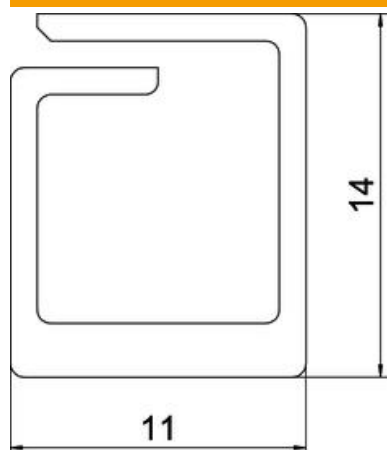

### Perustiedot

Tuotenumero	6132600
Tyyppi	VF 10 rws
Nimitys 1	Johdotuskanava
Nimitys 2	VF flex 10 mm 9010
Valmistaja	OBO
Väri	puhtaanvalkoinen, RAL 9010
Materiaali	polypropeeni
Pienin myyntiyksikkö	1
Määräyksikkö	Kappale
Paino	1,3 kg
Painoyksikkö	kg/100 kpl

## Mitat

Pituus	500 mm
Pohjamitta	11 mm
Korkeus	14 mm

## Tekniset tiedot

Sivuseinän malli	uritettu
Kiinnitystapa	Pohjareijitys
Mukautuva	kyllä
Halogeeniton	kyllä
Vuotovirran kestävä	kyllä
Kannella	ei
Hyötypoikkipinta	0,73 cm <sup>2</sup>
Rakoväli	13 mm
Rakoväli	8 mm
Itsestään sammuva	kyllä
Käyttöalueen lämpötila maks.	60 °C
Käyttöalueen lämpötila min.	-5 °C