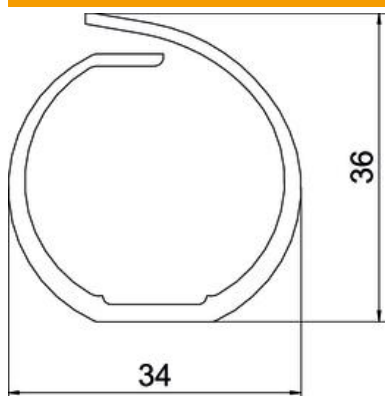

### Perustiedot

Tuotenumero	6132606
Tyyppi	VF 30 rws
Nimitys 1	Johdotuskanava
Nimitys 2	VF flex 30 mm 9010
Valmistaja	OBO
Väri	puhtaanvalkoinen, RAL 9010
Materiaali	polypropeeni
Pienin myyntiyksikkö	1
Määräyksikkö	Kappale
Paino	4,7 kg
Painoyksikkö	kg/100 kpl

## Mitat

Pituus	500 mm
Pohjamitta	34 mm
Korkeus	36 mm

## Tekniset tiedot

Sivuseinän malli	uritettu
Kiinnitystapa	Pohjareijitys
Mukautuva	kyllä
Halogeeniton	kyllä
Vuotovirran kestävä	kyllä
Kannella	ei
Hyötypoikkipinta	8,1 cm <sup>2</sup>
Rakoväli	13 mm
Rakoväli	8 mm
Itsestään sammuva	kyllä
Käyttöalueen lämpötila maks.	60 °C
Käyttöalueen lämpötila min.	-5 °C