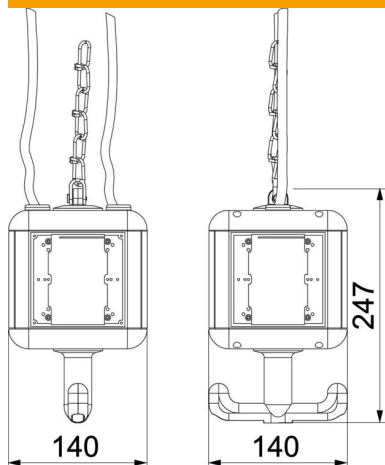

## HoverCube VH-4, tyhjä kotelo

Tuotenumero: 6109801

Tyhjä kotelo ripustuslenkillä ja kahvalla 4 sähkökalusteen asennukseen, väli-seinällä. Ilman peitelevyjä.

PA Polyamidi

### Perustiedot

Tuotenumero	6109801
Tyyppi	VH-4 LG RW
Nimitys 1	Pistorasiapaneeli
Nimitys 2	IP20, kahvalla, tyhjä
Valmistaja	OBO
Koko	140x140x252
Väri	puhtaanvalkoinen, RAL 9010
Materiaali	Polyamidii
Pienin myyntiyksikkö	1
Määräyksikkö	Kappale
Paino	72 kg
Painoyksikkö	kg/100 kpl

### Mitat

Pohjamitta	140 mm
Korkeus	237 mm