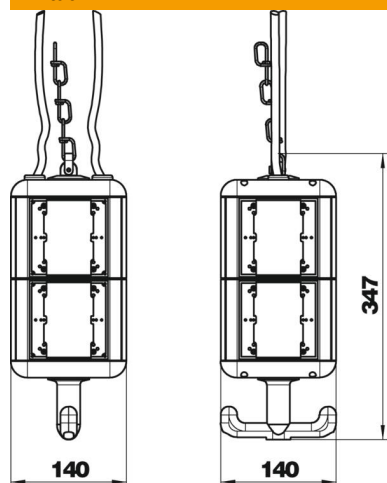

Tekninen tietolehti

HoverCube VH-8, tyhjä kotelo

Tuotenumero: 6109821

Tyhjä kotelo ripustuslenkillä ja kahvalla 8 sähkökalusteen asennukseen, väli-seinällä. Ilman peitelevyjä.

PA Polyamidi

Perustiedot

Tuotenumero	6109821
Tyyppi	VH-8 LG
Nimitys 1	Pistorasiapaneeli
Nimitys 2	IP20, kahvalla, tyhjä
Valmistaja	OBO
Koko	140x140x352
Väri	grafiitinmusta, RAL 9011
Materiaali	Polyamidii
Pienin myyntiyksikkö	1
Määräyksikkö	Kappale
Paino	88,2 kg
Painoyksikkö	kg/100 kpl

Tekninen tietolehti

HoverCube VH-8, tyhjä kotelo

Tuotenumero: 6109821

Mitat

Pohjamitta	140 mm
Korkeus	347 mm

Tekniset tiedot

Maadoitettujen pistorasioden lukumäärä	0
CEE pistorasias - 125 A	ilman
Voimapistorasias CEE 16 A	ilman
Voimapistorasias CEE 32 A	ilman
CEE pistorasias - 63 A	ilman
Syöttö/kytkentämahdollisuus	Muuta
Vikavirtasuojakytkin	ilman
Käsittely	voidaan ripustaa
Puolustusvoimamalli	ei
Kotelointiluokka	IP20
Muut asennukset ja/tai tyhjät paikat	8
Syvyys	140 mm