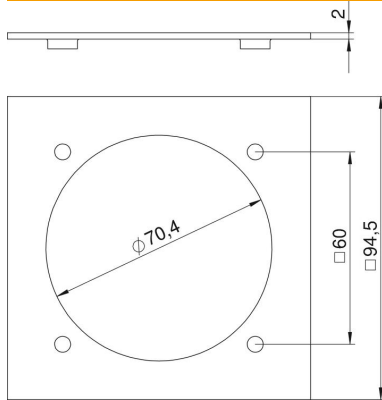

## Peitelevy VH, CEE-pistorasialle

Tuotenumero: 6109838

Peitelevy Ø 70 mm:n aukolla pistorasian CEE 16/32 A asentamiseen 60 mm:n kiinnitysvälillä, sisältää 4 ruuvia.

Ohje enimmäiskalustukseen:  
maks. 2 pistorasiaa CEE 16/32 A yhteen pistorasiakeskukseen VH-4  
maks. 4 pistorasiaa CEE 16/32 A yhteen pistorasiakeskukseen VH-8

### Perustiedot

Tuotenumero	6109838
Tyyppi	VH-P3
Nimitys 1	Peitelevy
Nimitys 2	1x CEE
Valmistaja	OBO
Koko	95x95mm
Väri	rypsinkeltainen, RAL 1021
Materiaali	Polyamidii
Pienin myyntiyksikkö	1
Määräyksikkö	Kappale
Paino	1,83 kg
Painoyksikkö	kg/100 kpl

## Mitat

Pohjamitta	94,5 mm
Korkeus	94,5 mm

## Tekniset tiedot

Yksiköiden lukumäärä	1
Rakenne, aukko	pyöreä
Kiinnitystapa	voidaan ruuvata
Sokkokansi	ei
Halogeeniton	kyllä
Asennustekniikka	CEE 60x60 mm
Kotelointiluokka	IP20