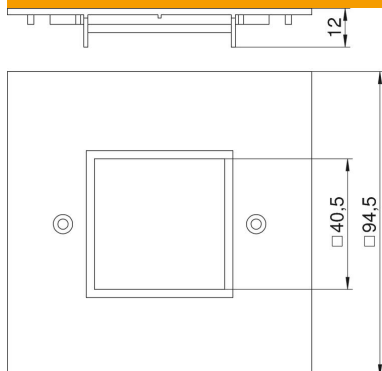

Tekninen tietolehti

Peitelevy VH, asennuskalusteille Modul 45, 1-osainen

Tuotenumero: 6109840

Peitelevy 1-osaisen pistorasian Modul 45 asennukseen.

CE

PA Polyamidi

Perustiedot

Tuotenumero	6109840
Tyyppi	VH-P4
Nimitys 1	Peitelevy
Nimitys 2	1-osainen Modul 45:lle
Valmistaja	OBO
Koko	95x95mm
Väri	rypsinkeltainen, RAL 1021
Materiaali	Polyamidii
Pienin myyntiyksikkö	1
Määräyksikkö	Kappale
Paino	2,03 kg
Painoyksikkö	kg/100 kpl

Tekninen tietolehti

Peitelevy VH, asennuskalusteille Modul 45, 1-osainen

Tuotenumero: 6109840

Mitat

Pohjamitta	94,5 mm
Korkeus	94,5 mm

Tekniset tiedot

Yksiköiden lukumäärä	1
Rakenne, aukko	Nelikulmainen
Kiinnitystapa	voidaan ruuvata
Sokkokansi	ei
Halogeeniton	kyllä
Asennustekniikka	Moduulimitta M45
Kotelointiluokka	IP20