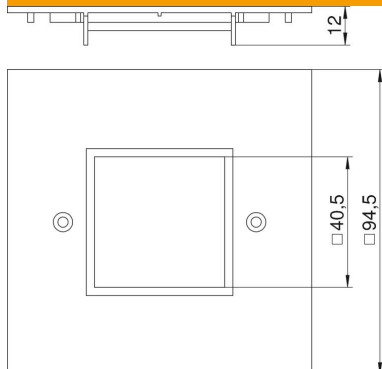

Tekninen tietolehti

Peitelevy VH, asennuskalusteille Modul 45, 1-osainen

Tuotenumero: 6109841

Peitelevy 1-mod Modul 45 -pistorasian asennukseen.

CE

PA Polyamidi

Perustiedot

Tuotenumero	6109841
Tyyppi	VH-P4 RW
Nimitys 1	Peitelevy
Nimitys 2	1-osainen Modul 45:lle
Valmistaja	OBO
Koko	95x95mm
Väri	puhtaanvalkoinen, RAL 9010
Materiaali	Polyamidii
Pienin myyntiyksikkö	1
Määräyksikkö	Kappale
Paino	2,009 kg
Painoyksikkö	kg/100 kpl

Tekninen tietolehti

Peitelevy VH, asennuskalusteille Modul 45, 1-osainen

Tuotenumero: 6109841

Mitat

Pohjamitta	94,5 mm
Korkeus	94,5 mm

Tekniset tiedot

Yksiköiden lukumäärä	1
Rakenne, aukko	Nelikulmainen
Kiinnitystapa	voidaan ruuvata
Sokkokansi	ei
Halogeeniton	kyllä
Asennustekniikka	Moduulimitta M45
Kotelointiluokka	IP20