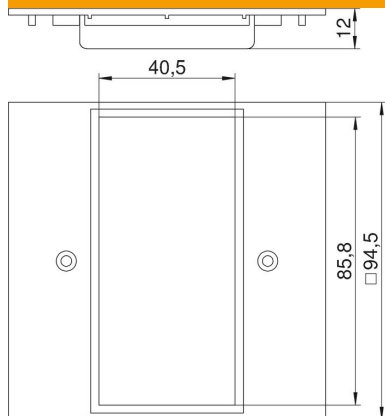

Tekninen tietolehti

Peitelevy VH, asennuskalusteille Modul 45, 2-osainen

Tuotenumero: 6109836

Peitelevy 2-osaisen Modul 45 -pistorasian asennukseen tai kalustettavissa kahdella Modul 45 -kojeella.
Huom! Noudata paikallisia standardeja.

PA Polyamidi

Perustiedot

Tuotenumero	6109836
Tyyppi	VH-P5
Nimitys 1	Peitelevy
Nimitys 2	2-osainen Modul 45:lle
Valmistaja	OBO
Koko	95x95mm
Väri	rypsinkeltainen, RAL 1021
Materiaali	Polyamidii
Pienin myyntiyksikkö	1
Määräyksikkö	Kappale
Paino	1,749 kg
Painoyksikkö	kg/100 kpl

Tekninen tietolehti

Peitelevy VH, asennuskalusteille Modul 45, 2-osainen

Tuotenumero: 6109836

Mitat

Pohjamitta	94,5 mm
Korkeus	94,5 mm

Tekniset tiedot

Yksiköiden lukumäärä	2
Rakenne, aukko	Nelikulmainen
Kiinnitystapa	voidaan ruuvata
Sokkokansi	ei
Halogeeniton	kyllä
Asennustekniikka	Moduulimitta M45
Kotelointiluokka	IP20