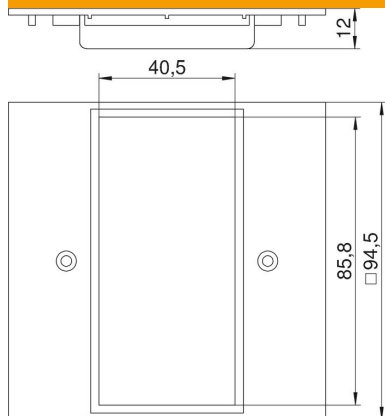

Tekninen tietolehti

Peitelevy VH, asennuskalusteille Modul 45, 2-osainen

Tuotenumero: 6109835

Peitelevy 2-mod Modul 45 -pistorasian asennukseen.

Huom! Noudata paikallisia standardeja.

PA Polyamidi

Perustiedot

Tuotenumero	6109835
Tyyppi	VH-P5 RW
Nimitys 1	Peitelevy
Nimitys 2	2-osainen Modul 45:lle
Valmistaja	OBO
Koko	95x95mm
Väri	puhtaanvalkoinen, RAL 9010
Materiaali	Polyamidii
Pienin myyntiyksikkö	1
Määräyksikkö	Kappale
Paino	1,728 kg
Painoyksikkö	kg/100 kpl

Tekninen tietolehti

Peitelevy VH, asennuskalusteille Modul 45, 2-osainen

Tuotenumero: 6109835

Mitat

Pohjamitta	94,5 mm
Korkeus	94,5 mm

Tekniset tiedot

Yksiköiden lukumäärä	2
Rakenne, aukko	Nelikulmainen
Kiinnitystapa	voidaan ruuvata
Sokkokansi	ei
Halogeeniton	kyllä
Asennustekniikka	Moduulimitta M45
Kotelointiluokka	IP20