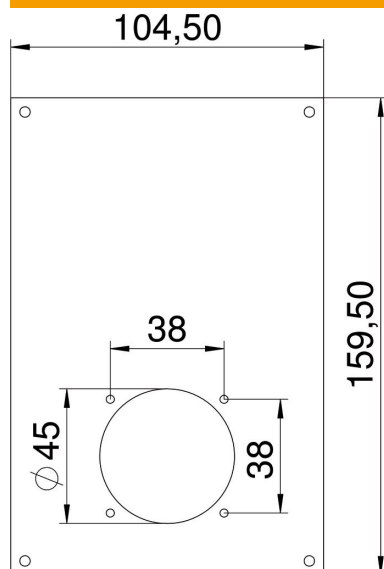

Tekninen tietolehti

Peitelevy VHF, 1x pistorasialle tyyppi ASD

Tuotenumero: 6109856

Peitelevy Ø 45 mm:n aukolla pistorasian (tyyppi ASD-...) asennukseen 38 mm:n kiinnitysvälillä, sisältäen 4 ruuvia kalustekiinnitykseen.

PVC Polyvinyylidloridi

Perustiedot

Tuotenumero	6109856
Tyyppi	VHF-P12
Nimitys 1	Peitelevy
Nimitys 2	1-osainen, ASD-D0 SW:lle
Valmistaja	OBO
Koko	166x105mm
Väri	rypsinkeltainen, RAL 1021
Materiaali	polyvinyylidloridi
Pienin myyntiyksikkö	1
Määräyksikkö	Kappale
Paino	7,4 kg
Painoyksikkö	kg/100 kpl

Tekninen tietolehti

Peitelevy VHF, 1x pistorasialle tyyppi ASD

Tuotenumero: 6109856

Mitat

Pohjamitta	104,5 mm
Korkeus	159,5 mm

Tekniset tiedot

Yksiköiden lukumäärä	1
Rakenne, aukko	pyöreä
Kiinnitystapa	voidaan ruuvata
Sokkokansi	ei
Halogeeniton	ei
Asennustekniikka	Muuta
Kotelointiluokka	IP20