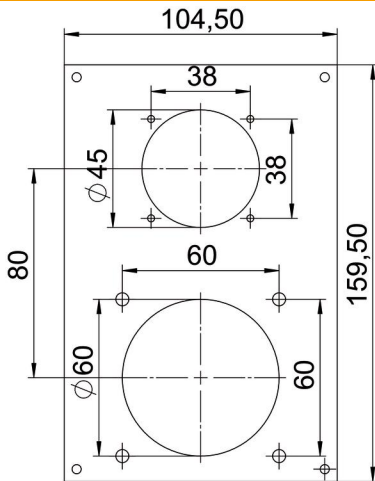

## Perustiedot

Tuotenumero	6109858
Tyyppi	VHF-P13
Nimitys 1	Peitelevy
Nimitys 2	2-osainen, 1xASD ja 1xCEE
Valmistaja	OBO
Koko	166x105mm
Väri	rypsinkeltainen, RAL 1021
Materiaali	polyvinyyliloriidi
Pienin myyntiyksikkö	1
Määräyksikkö	Kappale
Paino	7,4 kg
Painoyksikkö	kg/100 kpl

## Mitat

Pituus	159,5 mm
Pohjamitta	104,5 mm
Korkeus	3 mm