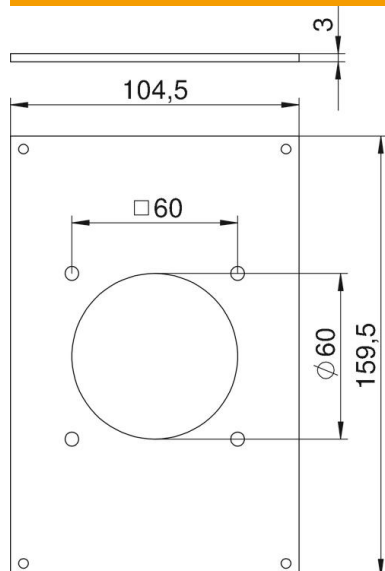

Tekninen tietolehti

Peitelevy VHF, CEE-pistorasialle

Tuotenumero: 6109865

Peitelevy Ø 70 mm:n aukolla 1 x CEE-pistorasian 16/32 A asennukseen 60 mm:n kiinnitysvälillä, sisältäen 4 ruuvia kalustekiinnitykseen.

CE

PVC Polyvinyylidloridi

Perustiedot

Tuotenumero	6109865
Tyyppi	VHF-P3
Nimitys 1	Peitelevy
Nimitys 2	1x CEE
Valmistaja	OBO
Koko	160x105mm
Väri	rypsinkeltainen, RAL 1021
Materiaali	polyvinyylidloridi
Pienin myyntiyksikkö	1
Määräyksikkö	Kappale
Paino	7 kg
Painoyksikkö	kg/100 kpl

Tekninen tietolehti

Peitelevy VHF, CEE-pistorasialle

Tuotenumero: 6109865

Mitat

Pohjamitta	104,5 mm
Korkeus	159,5 mm

Tekniset tiedot

Yksiköiden lukumäärä	1
Rakenne, aukko	pyöreä
Kiinnitystapa	voidaan ruuvata
Sokkokansi	ei
Halogeeniton	ei
Asennustekniikka	CEE 60x60 mm
Kotelointiluokka	IP44