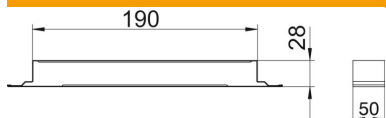

Tekninen tietolehti

Jatkokappale, korkeus 28 mm

Tuotenumero: 7400960

Jatkokappale (johtava) lattiakanavien ja kulmakappaleiden asentamiseen.

St Teräs

FS kuumasinkitystä ohutlevystä DIN EN 10327 ~ 20 µm

Perustiedot

Tuotenumero	7400960
Nimitys 1	Jatkokappale
Nimitys 2	johtava
Valmistaja	OBO
Koko	50x190x28
Materiaali	teräs
Pinta	nauhakuumasinkitty
Pintastandardi	DIN EN 10346
Pienin myyntiyksikkö	1
Määräyksikkö	Kappale
Paino	24,9 kg
Painoyksikkö	kg/100 kpl

Mitat

Pohjamitta	190 mm
Korkeus	28 mm
Mitta a	190 mm
Mitta h	28 mm

Tekniset tiedot

Malli	Panta
Pohjalevy	kyllä
Mahdollisuus asentaa tiiviste	ei
Soveltuu liikuntasaumalle	kyllä
Kanavan sivumitta min.	28 mm
potentiaalintasauksella	kyllä