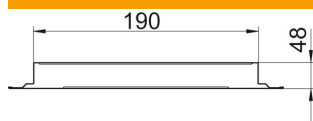

## Jatkokappale, korkeus 48 mm

Tuotenumero: 7400964

Jatkokappale (johtava) lattiakanavien ja kulmakappaleiden asentamiseen.

**St** Teräs

**FS** kuumasinkitystä ohutlevystä DIN EN 10327 ~ 20 µm

### Perustiedot

Tuotenumero	7400964
Nimitys 1	Jatkokappale
Nimitys 2	johtava
Valmistaja	OBO
Koko	50x190x48
Materiaali	teräs
Pinta	nauhakuumasinkitty
Pintastandardi	DIN EN 10346
Pienin myyntiyksikkö	1
Määräyksikkö	Kappale
Paino	26,6 kg
Painoyksikkö	kg/100 kpl

### Mitat

Pohjamitta	190 mm
Korkeus	48 mm
Mitta a	190 mm
Mitta h	48 mm