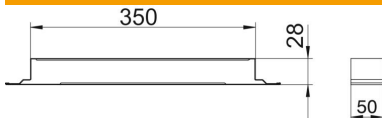

Tekninen tietolehti

Jatkokappale, korkeus 28 mm

Tuotenumero: 7400972

Jatkokappale (johtava) lattiakanavien ja kulmakappaleiden asentamiseen.

St

Teräs

FS

kuumasinkitystä ohutlevystä DIN EN 10327 ~ 20 µm

Perustiedot

Tuotenumero	7400972
Nimitys 1	Jatkokappale
Nimitys 2	johtava
Valmistaja	OBO
Koko	50x350x28
Materiaali	teräs
Pinta	nauhakuumasinkitty
Pintastandardi	DIN EN 10346
Pienin myyntiyksikkö	1
Määräyksikkö	Kappale
Paino	36,8 kg
Painoyksikkö	kg/100 kpl

Mitat

Pohjamitta	350 mm
Korkeus	28 mm
Mitta a	350 mm
Mitta h	28 mm

Tekniset tiedot

Malli	Panta
Pohjalevy	kyllä
Mahdollisuus asentaa tiiviste	ei
Soveltuu liikuntasaumalle	kyllä
Kanavan sivumitta min.	28 mm
potentiaalintasauksella	kyllä