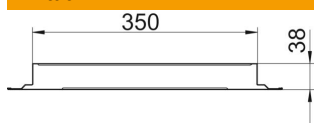

Tekninen tietolehti

Jatkokappale, korkeus 38 mm

Tuotenumero: 7400974

Jatkokappale (johtava) lattiakanavien ja kulmakappaleiden asentamiseen.

St Teräs

FS kuumasinkitystä ohutlevystä DIN EN 10327 ~ 20 µm

Perustiedot

Tuotenumero	7400974
Nimitys 1	Jatkokappale
Nimitys 2	johtava
Valmistaja	OBO
Koko	50x350x38
Materiaali	teräs
Pinta	nauhakuumasinkitty
Pintastandardi	DIN EN 10346
Pienin myyntiyksikkö	1
Määräyksikkö	Kappale
Paino	40,4 kg
Painoyksikkö	kg/100 kpl

Mitat

Pohjamitta	350 mm
Korkeus	38 mm
Mitta a	350 mm
Mitta h	38 mm

Tekniset tiedot

Malli	Panta
Pohjalevy	kyllä
Mahdollisuus asentaa tiiviste	ei
Soveltuu liikuntasaumalle	kyllä
Kanavan sivumitta min.	38 mm
potentiaalintasauksella	kyllä