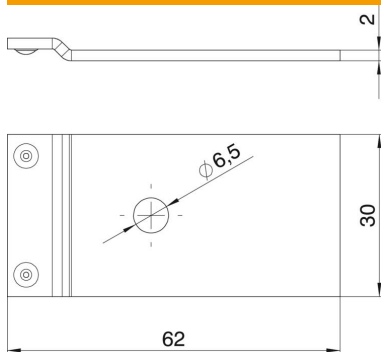

Kiinnityskappale lattiakanavien ja valurasioiden UZD ja UGD johtavaan liitokseen.

St

Teräs

FS

kuumasinkitystä ohutlevystä DIN EN 10327 ~ 20 µm

Perustiedot

Tuotenumero	7400980
Nimitys 1	Kiinnityskappale
Nimitys 2	johtava
Valmistaja	OBO
Materiaali	teräs
Pinta	nauhakuumasinkitty
Pintastandardi	DIN EN 10346
Pienin myyntiyksikkö	20
Määräyksikkö	Kappale
Paino	2,8 kg
Painoyksikkö	kg/100 kpl

Mitat

Materiaalivahvuus, kansi	1,5 mm
Materiaalivahvuus, kanava	1 mm

Tekniset tiedot

Asennusaukon kansi	ei
Asennustarvikkeiden tyyppi	Muuta
Pohjalevy	ei
Kannen kiinnitys, lukittuva	ei
Mahdollisuus asentaa tiiviste	ei
Käyttöalue	valuasennus
Irrotettavissa	ei
Soveltuu umpinaiseen lattiakanavaan	ei
Soveltuu avattavaan lattiakanavaan	ei
Soveltuu lattiakanavaan	kyllä
Liitäntäaukolla	ei
potentiaalintasauksella	kyllä
Yliittäväällä reunalla	ei
Kansi irrotettavissa	ei